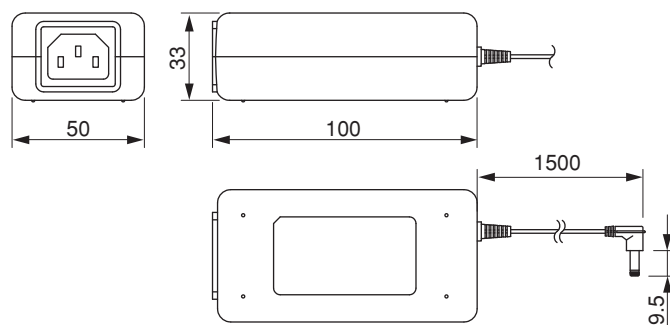

本機を差してあるコンセント部にほこりがたまると、火災の原因となることがあります。
定期的にコンセント部の掃除をしてください。

強制

お手入れの際、長期間使用しない場合の注意

お手入れのときや長期間本機をご使用にならないときは、本機をコンセントから抜いてください。
守らないと、感電・火災の原因となることがあります。

電源プラグを抜け

■ 外観寸法図

単位：mm

■ 仕様