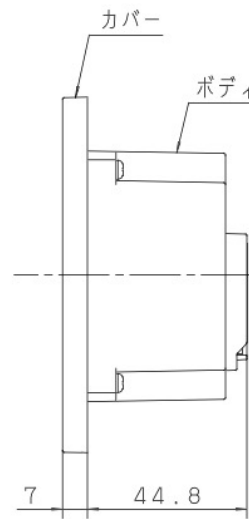

主要部品 材質	構成要素	材 料	色 彩	処 理	備 考
	カバー	ASA樹脂	レッド(マンセル7.5R4/15)		
	ボディ	ABS樹脂	クールホワイト DA75		

消火栓ボックス用加工図

裏面図(端子配置)

商品仕様書図	品名	P型1級発信機 埋込屋内型		品番	BV6124 (1/2)
単位: mm 第三角法	作成	2017年 11月 27日	改	3	パナソニック株式会社