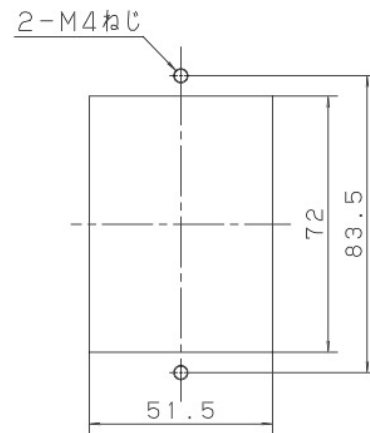

主要部品 材質	構成要素	材 料	色 彩	処 理	備 考
	カバー	ASA樹脂	レッド(マンセル7.5R4/15)		
	ボディ	ABS樹脂	クールホワイト DA75		

消火栓ボックス用加工図

裏面図(端子配置)

商品仕様書図	品名	P型1級発信機 埋込屋内型		品番	BV6124 (1/2)
単位: mm 第三角法	作成	2017年 11月 27日	改	3	パナソニック株式会社