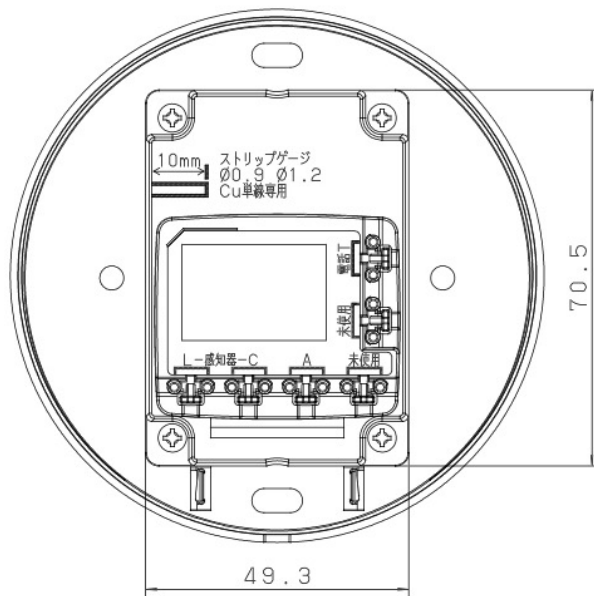

主要部品 材質	構成要素	材 料	色 彩	処 理	備 考
	カバー	ASA樹脂	レッド(マンセル7.5R4/15)		
	ボディ	ABS樹脂	クールホワイト DA75		

消火栓ボックス用加工図

裏面図(端子配置)

商品仕様書図	品名	P型1級発信機 埋込屋内型		品番	BV6124 (1/2)
単位: mm 第三角法	作成	2017年 11月 27日	改	3	パナソニック株式会社