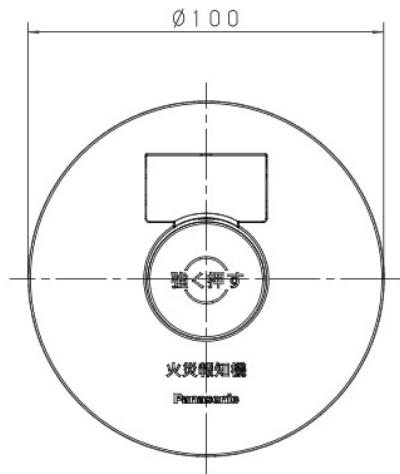

主要部品 材質	構成要素	材 料	色 彩	処 理	備 考
	カバー	ASA樹脂	レッド(マンセル7.5R4/15)		
	ボディ	ABS樹脂	クールホワイト DA75		

消火栓ボックス用加工図

裏面図(端子配置)

商品仕様書図	品名	P型1級発信機 埋込屋内型		品番	BV6124 (1/2)
単位: mm 第三角法	作成	2017年 11月 27日	改	3	パナソニック株式会社