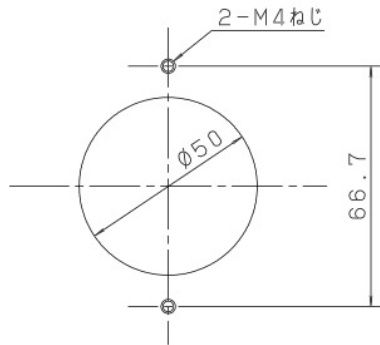

主要部品 材質	構成要素	材 料	色 彩	処 理	備 考
	ボディ	ABS樹脂	オフホワイト		
	カバー	AS樹脂	レッド		

消火栓ボックス用加工図

ボックス取付寸寸法図

定 格	消費電流	9mA (DC/AC24V時)
	結線仕様	無極性
	使用周囲温度	-10℃~+50℃
	質 量	66g
適用電線		単 線: $\varnothing 0.65, \varnothing 0.9, \varnothing 1.2$ より線: $0.5 \sim 1.25 \text{mm}^2$
そ の 他	適合ボックス カバ ー	JIS C8340 中型四角アウトレットボックス 丸孔カバー (取り付けピッチ 66.7mm) 丸型露出ボックス (取り付けピッチ 73.0mm) 丸型露出ボックスに取り付ける場合は、 皿ネジ (M4) をご使用ください。

商品仕様書図	品名	表示灯		品番	BV8027
単位: mm 第三角法	作成	2017年 11月 27日	改	1	パナソニック株式会社