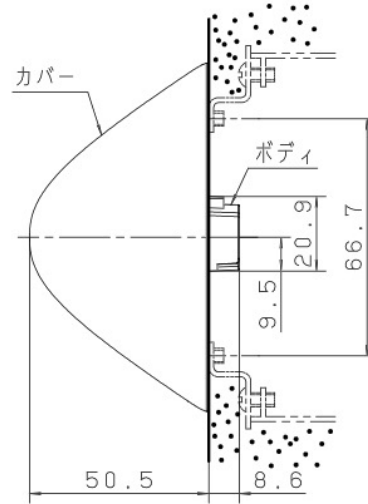

主要部品 材質	構成要素	材 料	色 彩	処 理	備 考
	ボディ	ABS樹脂	オフホワイト		
	カバー	AS樹脂	レッド		

消火栓ボックス用加工図

ボックス取付寸寸法図

定 格	消費電流	9mA (DC/AC24V時)
	結線仕様	無極性
	使用周囲温度	-10℃~+50℃
	質 量	66g
適用電線		単 線: $\varnothing 0.65, \varnothing 0.9, \varnothing 1.2$ より線: $0.5 \sim 1.25 \text{mm}^2$
そ の 他	適合ボックス カバ ー	JIS C8340 中型四角アウトレットボックス 丸孔カバー (取り付けピッチ 66.7mm) 丸型露出ボックス (取り付けピッチ 73.0mm) 丸型露出ボックスに取り付ける場合は、 皿ネジ (M4) をご使用ください。

商品仕様書図	品名	表示灯		品番	BV8027
単位: mm 第三角法	作成	2017年 11月 27日	改	1	パナソニック株式会社