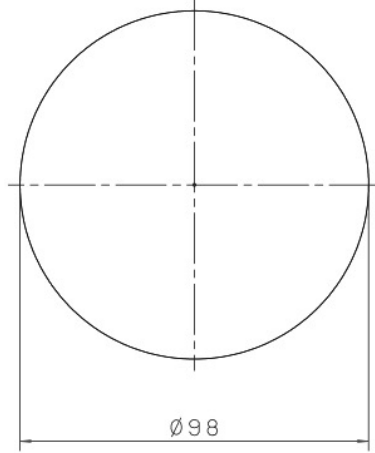

主要部品 材質	構成要素	材 料	色 彩	処 理	備 考
	ボディ	ABS樹脂	オフホワイト		
	カバー	AS樹脂	レッド		

消火栓ボックス用加工図

ボックス取付寸寸法図

定 格	消費電流	9mA (DC/AC24V時)
	結線仕様	無極性
	使用周囲温度	-10℃~+50℃
	質 量	66g
適用電線		単 線: $\varnothing 0.65, \varnothing 0.9, \varnothing 1.2$ より線: $0.5 \sim 1.25 \text{mm}^2$
そ の 他	適合ボックス カバ ー	JIS C8340 中型四角アウトレットボックス 丸孔カバー (取り付けピッチ 66.7mm) 丸型露出ボックス (取り付けピッチ 73.0mm) 丸型露出ボックスに取り付ける場合は、 皿ネジ (M4) をご使用ください。

商品仕様書図	品名	表示灯		品番	BV8027
単位: mm 第三角法	作成	2017年 11月 27日	改	1	パナソニック株式会社