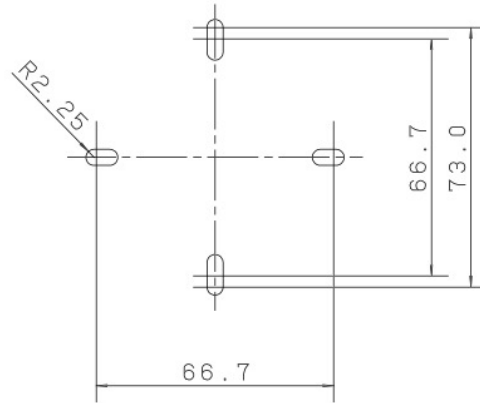

主要部品 材質	構成要素	材 料	色 彩	処 理	備 考
	ボディ	ABS樹脂	オフホワイト		
	カバー	AS樹脂	レッド		

消火栓ボックス用加工図

ボックス取付寸寸法図

定 格	消費電流	9mA (DC/AC24V時)
	結線仕様	無極性
	使用周囲温度	-10℃~+50℃
	質 量	66g
適用電線		単 線: $\varnothing 0.65, \varnothing 0.9, \varnothing 1.2$ より線: $0.5 \sim 1.25 \text{mm}^2$
そ の 他	適合ボックス カバ ー	JIS C8340 中型四角アウトレットボックス 丸孔カバー (取り付けピッチ 66.7mm) 丸型露出ボックス (取り付けピッチ 73.0mm) 丸型露出ボックスに取り付ける場合は、 皿ネジ (M4) をご使用ください。

商品仕様書図	品名	表示灯		品番	BV8027
単位: mm 第三角法	作成	2017年 11月 27日	改	1	パナソニック株式会社