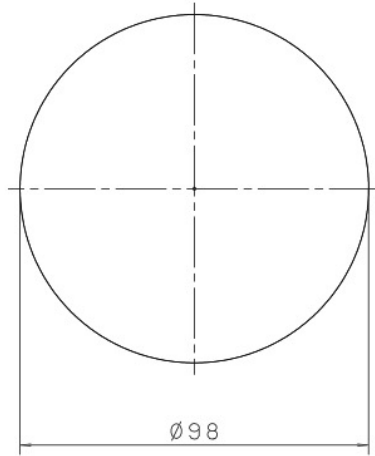

主要部品 品材質	構成要素	材 料	色 彩	処 理	備 考
	ボディ	ABS樹脂	オフホワイト		
	カバー	AS樹脂	レッド		
	防水パッキン	ポリウレタン	黒		

消火栓ボックス用加工図

ボックス取付穴寸法図

定 格	消費電流	9mA (DC/AC24V時)
	結線仕様	無極性
	防水性	JIS C 0920 IPX3 (防雨型)
	使用周囲温度	-10℃~+50℃
	質 量	68g
適用電線		単 線: $\phi 0.65, \phi 0.9, \phi 1.2$ より線: $0.5 \sim 1.25 \text{mm}^2$
そ の 他	適合ボックス カバ ー	JIS C8340 中型四角アウトレットボックス 丸孔カバー (取り付けピッチ 66.7mm) 丸型露出ボックス (取り付けピッチ 73.0mm) 丸型露出ボックスに取り付ける場合は、 皿ネジ (M4) をご使用ください。