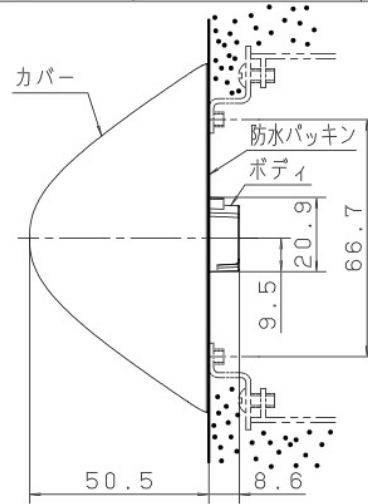

主要部品 品材質	構成要素	材 料	色 彩	処 理	備 考
	ボディ	ABS樹脂	オフホワイト		
	カバー	AS樹脂	レッド		
	防水パッキン	ポリウレタン	黒		

消火栓ボックス用加工図

ボックス取付穴寸法図

定 格	消費電流	9mA (DC/AC24V時)
	結線仕様	無極性
	防水性	JIS C 0920 IPX3 (防雨型)
	使用周囲温度	-10℃~+50℃
	質 量	68g
適用電線		単 線: $\phi 0.65, \phi 0.9, \phi 1.2$ より線: $0.5 \sim 1.25 \text{mm}^2$
そ の 他	適合ボックス カバ ー	JIS C8340 中型四角アウトレットボックス 丸孔カバー (取り付けピッチ 66.7mm) 丸型露出ボックス (取り付けピッチ 73.0mm) 丸型露出ボックスに取り付ける場合は、 皿ネジ (M4) をご使用ください。

注 記

1. 水が電線をつたわって端子部に侵入しにくいように処理してください。

2. 防水パッキンを正しく取り付けください。防水パッキンと商品のすき間から水が入り故障の原因となります。

3. 取付面に凸凹がある場合、コーキングなどの処理をしてください。

4. 水抜き穴をふさがらないでください。故障の原因となります。

商品仕様書図	品名	表示灯 屋外型		品番	BV8047
単位: mm 第三角法	作成	2017年 11月 27日	改	1	パナソニック株式会社