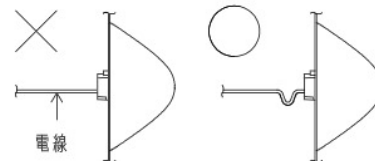

主要部品 品材質	構成要素	材 料	色 彩	処 理	備 考
	ボディ	ABS樹脂	オフホワイト		
	カバー	AS樹脂	レッド		
	防水パッキン	ポリウレタン	黒		

消火栓ボックス用加工図

ボックス取付穴寸法図

定 格	消費電流	9mA (DC/AC24V時)
	結線仕様	無極性
	防水性	JIS C 0920 IPX3 (防雨型)
	使用周囲温度	-10℃~+50℃
	質 量	68g
適用電線		単 線: $\phi 0.65, \phi 0.9, \phi 1.2$ より線: $0.5 \sim 1.25 \text{mm}^2$
そ の 他	適合ボックス カバ ー	JIS C8340 中型四角アウトレットボックス 丸孔カバー (取り付けピッチ 66.7mm) 丸型露出ボックス (取り付けピッチ 73.0mm) 丸型露出ボックスに取り付ける場合は、 皿ネジ (M4) をご使用ください。

注 記

1. 水が電線をつたわって端子部に侵入しにくいように処理してください。

2. 防水パッキンを正しく取り付けください。防水パッキンと商品のすき間から水が入り故障の原因となります。

3. 取付面に凸凹がある場合、コーキングなどの処理をしてください。

4. 水抜き穴をふさがらないでください。故障の原因となります。

商品仕様書図	品名	表示灯 屋外型		品番	BV8047
単位: mm 第三角法	作成	2017年 11月 27日	改	1	パナソニック株式会社