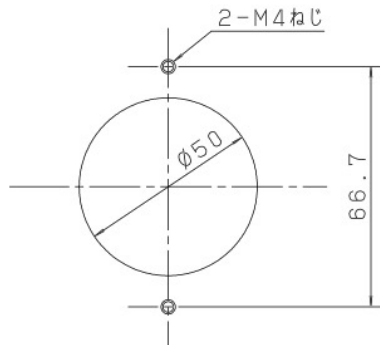

主要部品 品材質	構成要素	材 料	色 彩	処 理	備 考
	ボディ	ABS樹脂	オフホワイト		
	カバー	AS樹脂	レッド		
	防水パッキン	ポリウレタン	黒		

消火栓ボックス用加工図

ボックス取付穴寸法図

定 格	消費電流	9mA (DC/AC24V時)
	結線仕様	無極性
	防水性	JIS C 0920 IPX3 (防雨型)
	使用周囲温度	-10℃~+50℃
	質 量	68g
適用電線		単 線: $\phi 0.65, \phi 0.9, \phi 1.2$ より線: $0.5 \sim 1.25 \text{mm}^2$
そ の 他	適合ボックス カバ ー	JIS C8340 中型四角アウトレットボックス 丸孔カバー (取り付けピッチ 66.7mm) 丸型露出ボックス (取り付けピッチ 73.0mm) 丸型露出ボックスに取り付ける場合は、 皿ネジ (M4) をご使用ください。

注 記

1. 水が電線をつたわって端子部に侵入しにくいように処理してください。

2. 防水パッキンを正しく取り付けください。防水パッキンと商品のすき間から水が入り故障の原因となります。

3. 取付面に凸凹がある場合、コーキングなどの処理をしてください。

4. 水抜き穴をふさがらないでください。故障の原因となります。

商品仕様書図	品名	表示灯 屋外型		品番	BV8047
単位: mm 第三角法	作成	2017年 11月 27日	改	1	パナソニック株式会社