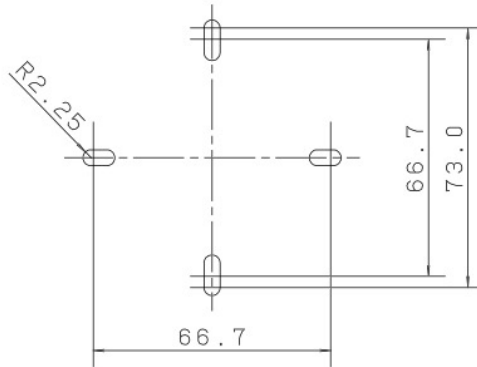

主要部品 品材質	構成要素	材 料	色 彩	処 理	備 考
	ボディ	ABS樹脂	オフホワイト		
	カバー	AS樹脂	レッド		
	防水パッキン	ポリウレタン	黒		

消火栓ボックス用加工図

ボックス取付穴寸法図

定 格	消費電流	9mA (DC/AC24V時)
	結線仕様	無極性
	防水性	JIS C 0920 IPX3 (防雨型)
	使用周囲温度	-10℃~+50℃
	質 量	68g
適用電線		単 線: $\phi 0.65, \phi 0.9, \phi 1.2$ より線: $0.5 \sim 1.25 \text{mm}^2$
そ の 他	適合ボックス カバ ー	JIS C8340 中型四角アウトレットボックス 丸孔カバー (取り付けピッチ 66.7mm) 丸型露出ボックス (取り付けピッチ 73.0mm) 丸型露出ボックスに取り付ける場合は、 皿ネジ (M4) をご使用ください。

注 記

1. 水が電線をつたわって端子部に侵入しにくいように処理してください。

2. 防水パッキンを正しく取り付けください。防水パッキンと商品のすき間から水が入り故障の原因となります。

3. 取付面に凸凹がある場合、コーキングなどの処理をしてください。

4. 水抜き穴をふさがらないでください。故障の原因となります。

商品仕様書図	品名	表示灯 屋外型		品番	BV8047
単位: mm 第三角法	作成	2017年 11月 27日	改	1	パナソニック株式会社