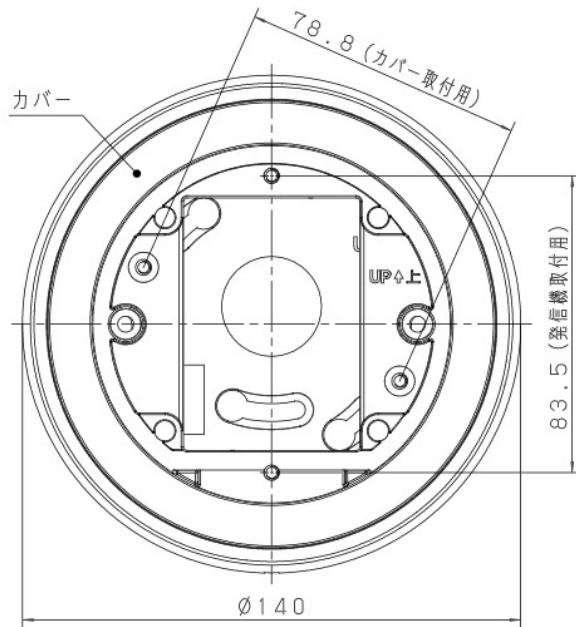

主要部品 材質	構成要素	材 料	色 彩	処 理	備 考
	カバー	ASA樹脂	レッド(マンセル7.5R4/15)		
	ボックス	ASA樹脂	レッド(マンセル7.5R4/15)		

函取付穴寸法図

発信機が取り付いた状態の図

定 格	使用温度範囲	-10℃~+50℃		
	質量	175g		
	取付可能発信機	BV6124, BVS6322 BV6224, BVE6121 BVR6121 BV6145, BVS6343 BV6245, BVE6141 BVR6142, BV6526 BV6543		
	その他	ボックスカバー	ボックス	取付ピッチ
		1コ用 スイッチカバー	1コ用スイッチボックス(カバー付き) 大・中型四角アウトレットボックス 大・中型四角コンクリートボックス	83.5mm
商品仕様書図		品名	発信機用露出ボックス	
		品番	BV9741	
単位: mm 第三角法		作成	2017年 11月 27日	改 1
パナソニック株式会社				