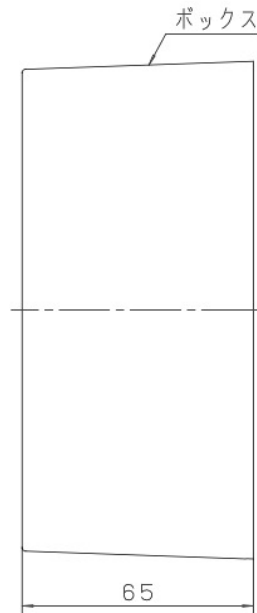

主要部品 材質	構成要素	材 料	色 彩	処 理	備 考
	カバー	ASA樹脂	レッド(マンセル7.5R4/15)		
	ボックス	ASA樹脂	レッド(マンセル7.5R4/15)		

函取付穴寸法図

発信機が取り付いた状態の図

定 格	使用温度範囲	-10℃~+50℃		
	質量	175g		
	取付可能発信機	BV6124, BVS6322 BV6224, BVE6121 BVR6121 BV6145, BVS6343 BV6245, BVE6141 BVR6142, BV6526 BV6543		
	その他	ボックスカバー	ボックス	取付ピッチ
		1コ用 スイッチカバー	1コ用スイッチボックス(カバー付き) 大・中型四角アウトレットボックス 大・中型四角コンクリートボックス	83.5mm
商品仕様書図		品名	発信機用露出ボックス	
		品番	BV9741	
単位: mm 第三角法		作成	2017年 11月 27日	改 1
パナソニック株式会社				