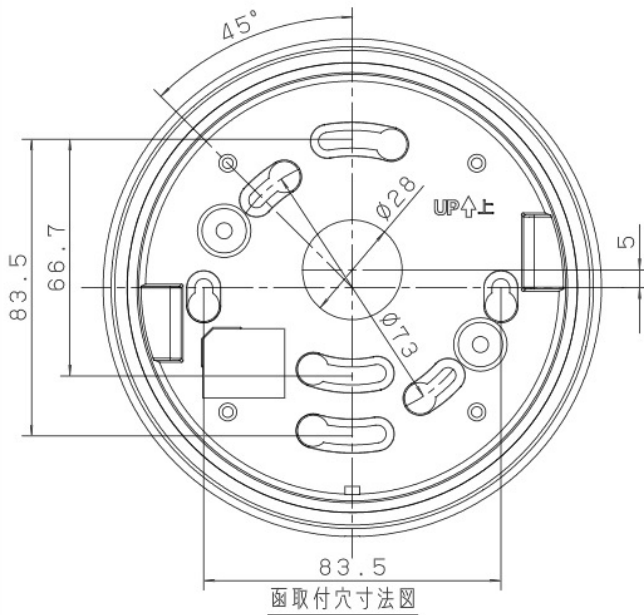

主要部品 材質	構成要素	材 料	色 彩	処 理	備 考
	カバー	ASA樹脂	レッド(マンセル7.5R4/15)		
	ボックス	ASA樹脂	レッド(マンセル7.5R4/15)		

函取付穴寸法図

発信機が取り付いた状態の図

定 格	使用温度範囲	-10℃~+50℃		
	質量	175g		
	取付可能発信機	BV6124, BVS6322 BV6224, BVE6121 BVR6121 BV6145, BVS6343 BV6245, BVE6141 BVR6142, BV6526 BV6543		
	その他	ボックスカバー	ボックス	取付ピッチ
		1コ用 スイッチカバー	1コ用スイッチボックス(カバー付き) 大・中型四角アウトレットボックス 大・中型四角コンクリートボックス	83.5mm
商品仕様書図		品名	発信機用露出ボックス	
		品番	BV9741	
単位: mm 第三角法		作成	2017年 11月 27日	改 1
パナソニック株式会社				