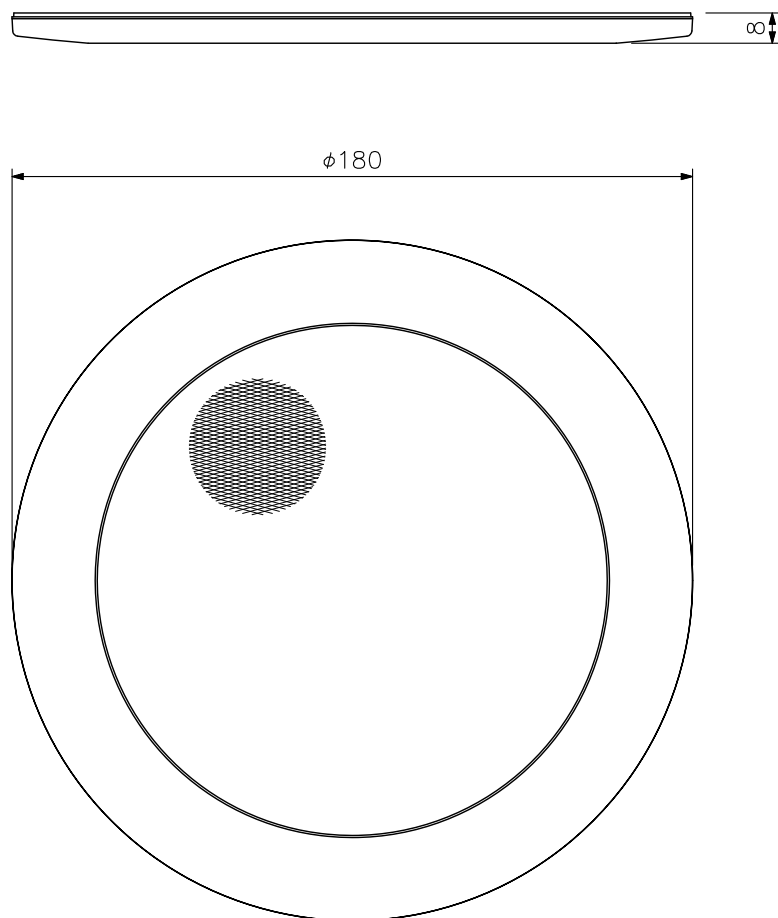

TOA 天井埋込型スピーカー用パネル 丸型 CP-183A

■ 概 要

天井埋込型スピーカー（別売）のコイルばねに引っ掛けるだけで簡単に施工できるスピーカーパネルです。
 白をベースにした薄型デザインを採用しているため、天井の内装にマッチします。
 また、ネットは金属製の塗装品ですので、クリーニングも容易です。

■ 仕 様

取付方式	スプリングキャッチ方式
仕 上	フレーム：ABS樹脂 オフホワイト（マンセルN9.5近似色） ネット：アルミエクスパンド オフホワイト（マンセルN9.5近似色） 塗装
寸 法	φ180×8 mm
質 量	50 g
適 合 ス ピ ー カ ー	CM-1830A, CM-1830AT, CM-1860A, CM-1810, CM-1810T

■ 外 観 図

単位：mm 縮尺：1/2