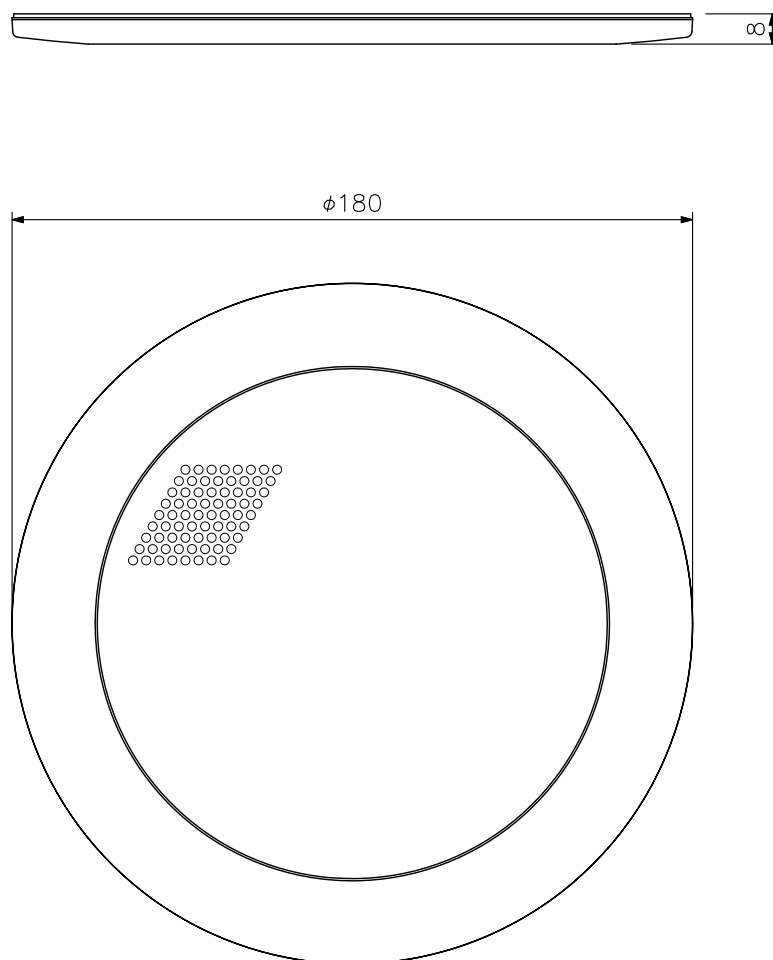

TOA 天井埋込型スピーカー用パネル 丸型 CP-183W

■ 概 要

天井埋込型スピーカー（別売）のコイルばねに引っ掛けるだけで簡単に施工できるスピーカーパネルです。
 白をベースにした薄型デザインを採用しているため、天井の内装にマッチします。
 また、ネットは金属製の塗装品ですので、クリーニングも容易です。

■ 仕 様

取付方式	スプリングキャッチ方式
仕上	フレーム：ABS樹脂 オフホワイト（マンセルN9.5近似色） ネット：アルミパンチング オフホワイト（マンセルN9.5近似色） 塗装
寸法	φ180×8 mm
質量	60 g
適合スピーカー	CM-1830A, CM-1830AT, CM-1860A, CM-1810, CM-1810T

■ 外 観 図

単位：mm 縮尺：1/2