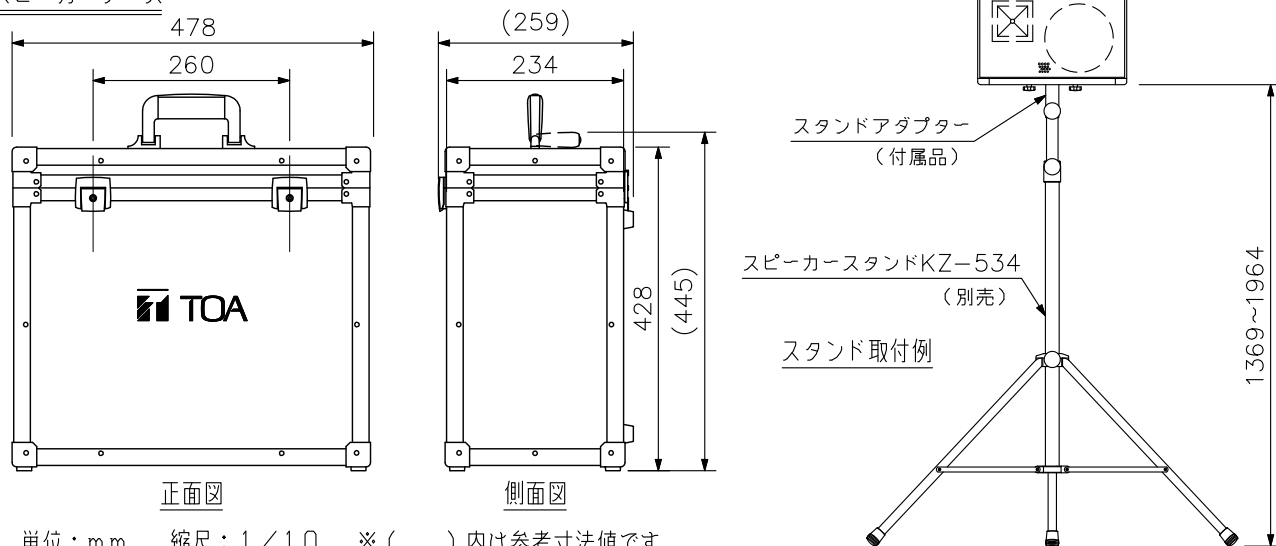

スピーカーケース

単位：mm 縮尺：1/10 ※ ( ) 内は参考寸法値です。