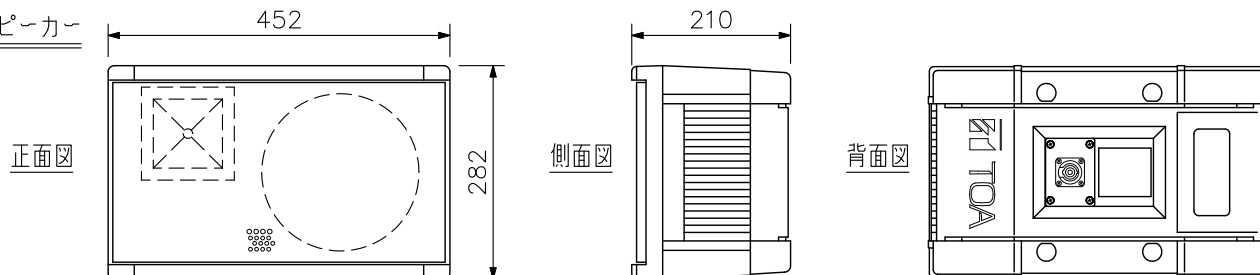

■ 概要

20 cmウーハーと定指向性ホーン+ドライバーとの組み合わせによる防滴タイプの2ウェイ密閉型スピーカーです。ポータブルアンプ、スピーカースタンドと組み合わせて使用する移動用PAシステムです。持ち運びに便利な専用のスピーカーケースとのセットです。

■ 仕様

構成	品	スピーカー…1, スピーカーケース…1	
総	質	量	12.5 kg

スピーカー

エンクロージャ形式	密閉型
許容入力	連続ピンクノイズ：40 W, 連続プログラムノイズ：120 W
定格インピーダンス	8 Ω
出力音圧レベル	93 dB (1 W, 1 m)
周波数特性	80 Hz~18 kHz (SPL -10 dB) 60 Hz~20 kHz (ピーク -20 dB)
使用スピーカー	低域用：20 cmコーン型 (防滴タイプ) 高域用：定指向性ホーン+ドライバー
入出力端子	防滴タイプコネクタ NLT4MP…1
防水性能	IPX4
仕上	エンクロージャ：低発泡ポリプロピレン 黒 (マンセルN1.0近似色) パンチングネット：圧延鋼板 黒 (マンセルN1.0近似色)
寸法	452 (W) X 282 (H) X 210 (D) mm
質量	8.2 kg
適合アンプ	KZ-30A, KZ-65A, KZ-120CD, KZ-120SC
付属品	スタンドアダプター…1, スピーカー取付ノブ…2, スピーカーケーブル (コネクタ XLR-4-12C, スピコン NLT4FX 相当品, 20 m) …1
別売品	移動用PAスピーカースタンドセット：KZ-534

スピーカーケース

仕上	アルミラミネート合板 シルバー (アルミ生地)
寸法	478 (W) X 445 (H) X 259 (D) mm
質量	4.3 kg

■ 外観図

スピーカー