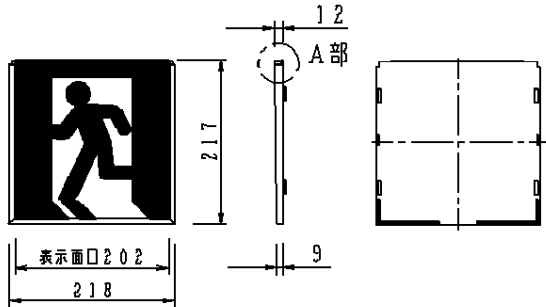

LED誘導灯コンパクトスクエア

B級用 (BL形・BH形兼用)
避難口誘導灯用表示板

FK20000 (避難口誘導灯用表示板)

型式認定番号
PP1BS-511

FK20005 (避難口誘導灯用表示板)

FK20006 (避難口誘導灯用表示板)

FK20007 (避難口誘導灯用表示板)

FK20008 (避難口誘導灯用表示板)

- 注1) 上記は表示板のみの品番です。ご注文の際は必ず灯具と組合せたものでご用命ください。
- 注2) 表示板は緑で矢印と避難口を示すシンボルの一部が白です。
- 注3) この表示板はB級専用 (BL形・BH形兼用) です。

⚠ 安全に関するご注意

- コンパクトスクエア用表示板です。
指定されたコンパクトスクエア器具以外は
使用できません。

クールホワイト マンセル 10Y9/0.5					
適合ランプ	5				品番 FK20006
W・数	4				
器具質量	0.6kg	3	導光板	アクリル(t7.0)	渡邊 大森
特記事項	2	表示パネル	アクリル(t2.0)		
	1	ケース	ポリカーボネート	クールホワイト	
部番	部品名	材質・素材厚	備考	パナソニック株式会社	