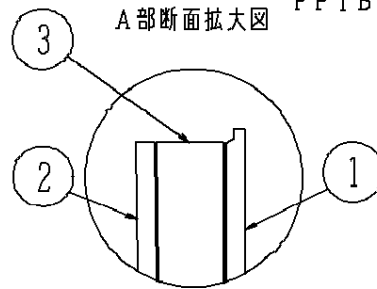

LED誘導灯コンパクトスクエア

B級用 (BL形・BH形兼用)
避難口誘導灯用表示板

FK20000 (避難口誘導灯用表示板)

型式認定番号
PP1BS-511

FK20005 (避難口誘導灯用表示板)

FK20006 (避難口誘導灯用表示板)

FK20007 (避難口誘導灯用表示板)

FK20008 (避難口誘導灯用表示板)

- 注1) 上記は表示板のみの品番です。ご注文の際は必ず灯具と組合せたものでご用命ください。
- 注2) 表示板は緑で矢印と避難口を示すシンボルの一部が白です。
- 注3) この表示板はB級専用 (BL形・BH形兼用) です。

⚠ 安全に関するご注意

- コンパクトスクエア用表示板です。
指定されたコンパクトスクエア器具以外は
使用できません。

クールホワイト マンセル 10Y9/0.5					
適合ランプ	5				品番 FK20006
W・数	4				
器具質量	0.6kg	3	導光板	アクリル(t7.0)	渡邊 大森
特記事項	2	表示パネル	アクリル(t2.0)		
	1	ケース	ポリカーボネート	クールホワイト	
部番	部品名	材質・素材厚	備考	パナソニック株式会社	