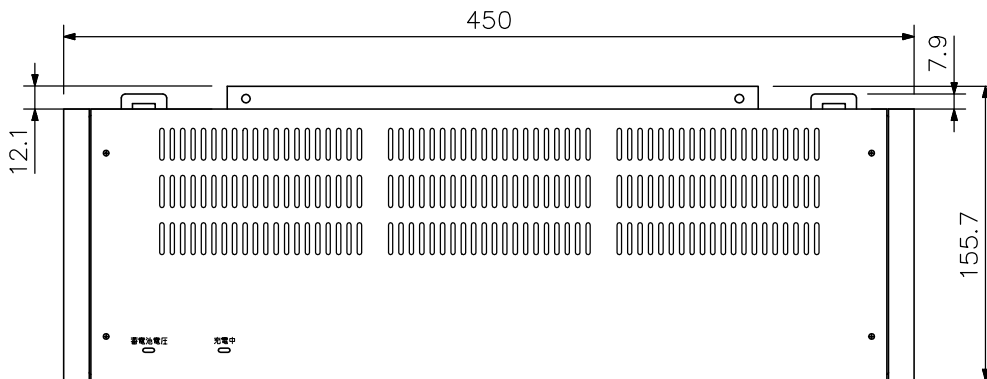

■ 概要

壁掛型非常用放送設備FS-1000シリーズ専用の業務用電源ユニットです。
 FS-1000システムにおいて、業務停電放送を行うための機器です。
 本機と業務用蓄電池を搭載することで、停電時にも業務放送を行うことができます。

■ 仕様

電源	源	DC24 V
適用蓄電池	池	密閉型ニカド電池 1個 NDC-2460 (6000 mAh/5 HR) (別売)
充電方式	式	トリクル充電 充電電流: 約200 mA
表示灯	灯	蓄電池電圧(緑), 充電中(緑)
使用温度範囲	圍	0℃~+40℃
使用湿度範囲	圍	90%RH以下(ただし結露のないこと)
仕	上	表面処理鋼板 ライトアイボリー(マンセル2.5Y9/1近似色) 半艶
寸	法	450(W)×155.7(H)×130(D) mm
質	量	3.7 kg
付属品	品	結束バンド…1, 接続ケーブル(電源用, 制御用)…各1, 業務用電源ユニット固定ねじ(M4×8)…6
別売品	品	密閉型ニカド電池: NDC-2460

■ 外観図

上面図

正面図

側面図

単位: mm 縮尺: 1/4