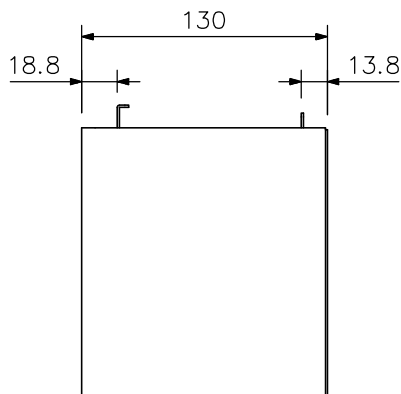

■ 外観図

上面図

正面図

側面図

単位: mm 縮尺: 1/4