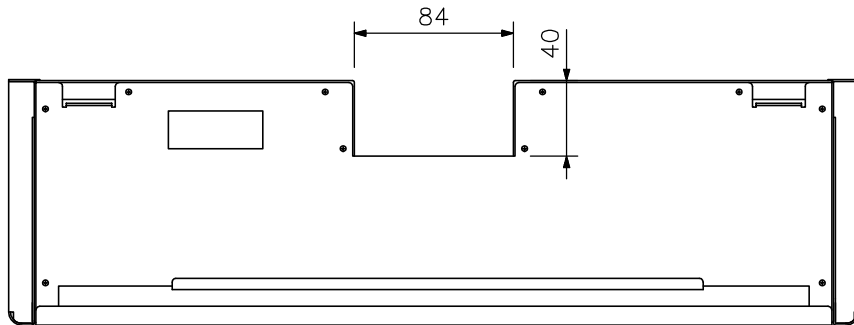

■ 概要

壁掛型非常用放送設備FS-1000シリーズ専用の業務用電源ユニットです。
 FS-1000システムにおいて、業務停電放送を行うための機器です。
 本機と業務用蓄電池を搭載することで、停電時にも業務放送を行うことができます。

■ 仕様

電源	源	DC24 V
適用蓄電池	池	密閉型ニカド電池 1個 NDC-2460 (6000 mAh/5 HR) (別売)
充電方式	式	トリクル充電 充電電流: 約200 mA
表示灯	灯	蓄電池電圧(緑), 充電中(緑)
使用温度範囲	圍	0℃~+40℃
使用湿度範囲	圍	90%RH以下(ただし結露のないこと)
仕	上	表面処理鋼板 ライトアイボリー(マンセル2.5Y9/1近似色) 半艶
寸	法	450(W)×155.7(H)×130(D) mm
質	量	3.7 kg
付属品	品	結束バンド…1, 接続ケーブル(電源用, 制御用)…各1, 業務用電源ユニット固定ねじ(M4×8)…6
別売品	品	密閉型ニカド電池: NDC-2460

■ 外観図

上面図

正面図

側面図

単位: mm 縮尺: 1/4