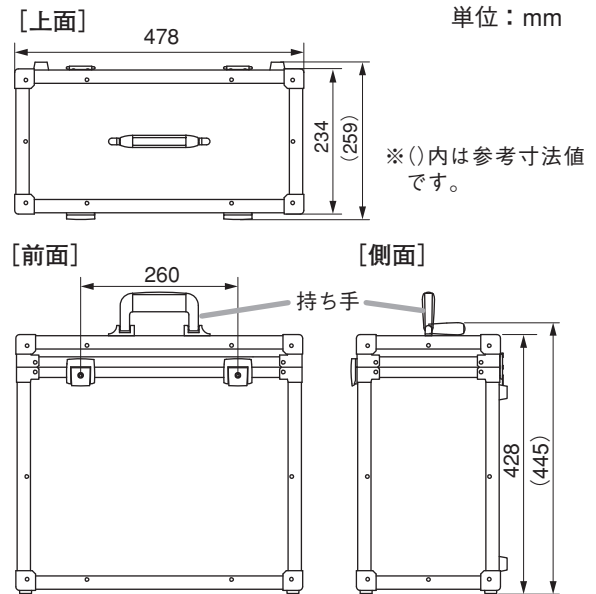

### 仕様

仕 上 げ	アルミラミネート合板、シルバー（アルミ生地）
寸 法	478（幅）× 445（高さ）× 259（奥行）mm
質 量	4.3 kg

※ 本機の仕様および外観は、改良のため予告なく変更することがあります。

### 外観寸法図