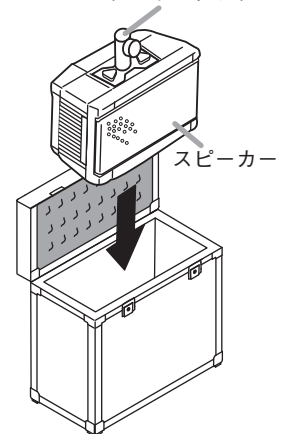

メモ

スタンドアダプターのスピーカーへの取付方法については、各スピーカーに付属の取扱説明書をお読みください。

スタンドアダプター

TOA お客様相談センター	フリーダイヤル 0120-108-117 ナビダイヤル 0570-064-475（有料）
商品の内容や組み合わせ、設置方法などについての技術的なお問い合わせにお応えします。	FAX 0570-017-108（有料）
受付時間 9:00～17:00（土日、祝日除く）	※ PHS、IP 電話からはつながりません。

商品の価格・在庫・修理などのお問い合わせ、およびカタログのご請求については、取り扱い店または最寄りの営業所へお申し付けください。
最寄りの営業所については、TOA ホームページをご確認ください。

当社は、お客様から提供された個人情報をお問い合わせ対応または修理対応の目的に利用いたします。また、修理委託目的で委託先業者へ提供することがあります。個人情報の取扱いに関する方針については、TOA ホームページをご覧ください。

TOA ホームページ <https://www.toa.co.jp/>