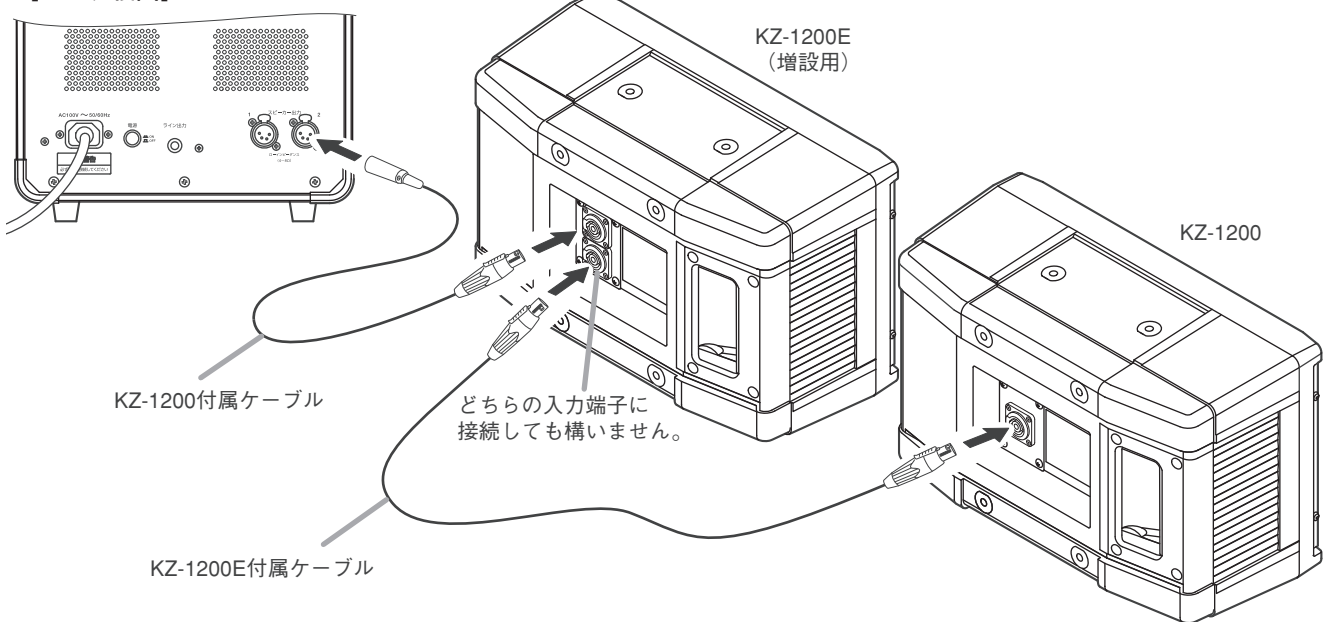

● アンプのスピーカー出力端子 1 つにつきスピーカーを 1 台接続するとき

[アンプ後面]

● アンプのスピーカー出力端子 1 つにつきスピーカーを 2 台接続するとき

[アンプ後面]

● スピーカー側の専用コネクターの使いかた

コネクタを接続するとき	コネクタを外すとき
<p>1 コネクタの突起部と、スピーカーの入力端子の溝を合わせてコネクタを挿入する。</p> <p>2 カチッと音が鳴るまで時計回りに回す。</p>	<p>1 コネクタのロックレバーを手前にスライドする。</p> <p>2 ロックレバーを押さえたまま、コネクタを反時計回りに回す。</p> <p>3 コネクタを引き抜く。</p>