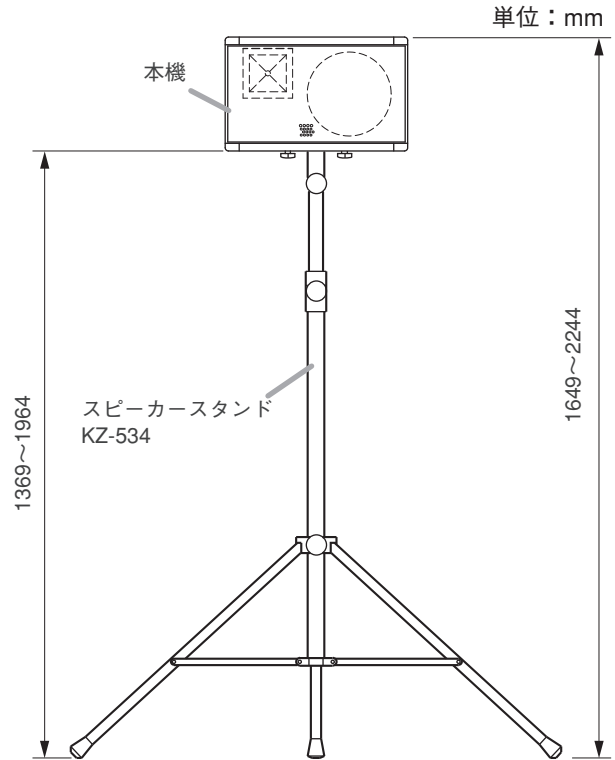

スタンドアダプター取付方法

スピーカースタンドを使用する場合は、本機をスピーカースタンドに取り付ける前に、下図のとおりスタンドアダプターを本機に取り付けてください。

別売のスピーカーケース KZ-1200C を使用する場合も、スタンドアダプターを本機に取り付けた後、スピーカーケースに入れてください。

スピーカースタンド取付例

下図は、本機を別売のスピーカースタンド KZ-534 に取り付けた場合の例です。