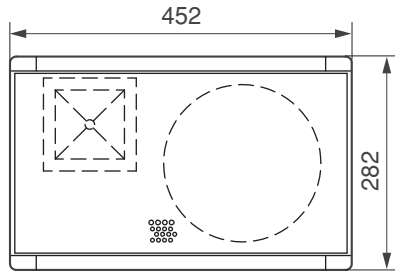

[KZ-1200E]

ピンサインは、下表のとおりです。

ピン番号	スピーカー側
1+	Speaker
1-	
2+	NC
2-	

※ KZ-1200E の2つの端子は、同じピンサインです。また、内部で平行接続されています。

外觀図

● KZ-1200

単位：mm

[前面]