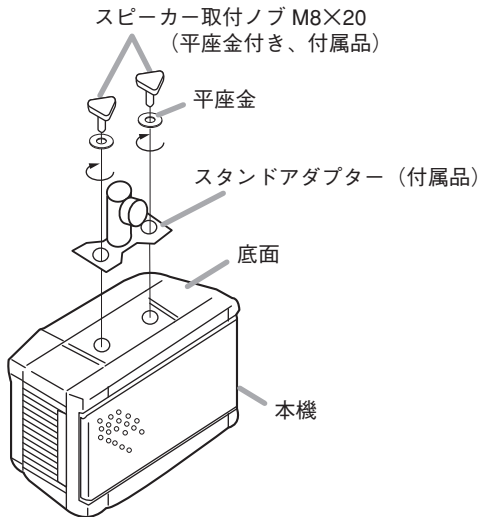

スタンドアダプター取付方法

スピーカースタンドを使用する場合は、本機をスピーカースタンドに取り付ける前に、下図のとおりスタンドアダプターを本機に取り付けてください。

別売のスピーカーケース KZ-1200C を使用する場合も、スタンドアダプターを本機に取り付けた後、スピーカーケースに入れてください。