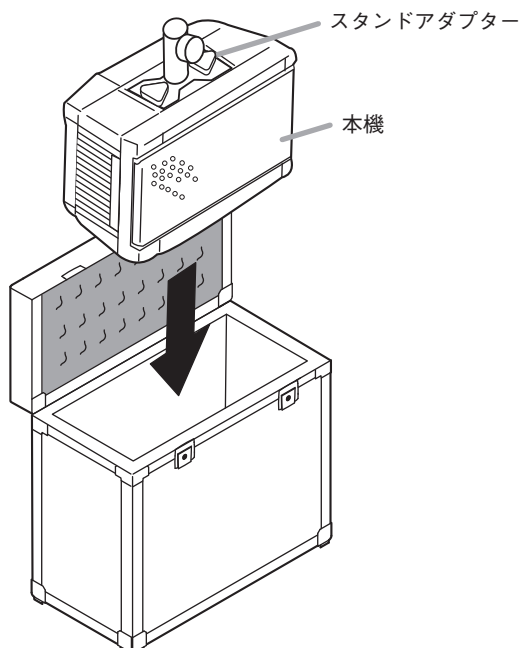

● アンプのスピーカー出力端子 1 つにつきスピーカーを 1 台接続するとき

[アンプ後面]

● アンプのスピーカー出力端子 1 つにつきスピーカーを 2 台接続するとき

[アンプ後面]

● スピーカー側の専用コネクターの使いかた

コネクタを接続するとき	コネクタを外すとき
<p>1 コネクタの突起部と、スピーカーの入力端子の溝を合わせてコネクタを挿入する。</p> <p>2 カチッと音が鳴るまで時計回りに回す。</p>	<p>1 コネクタのロックレバーを手前にスライドする。</p> <p>2 ロックレバーを押さえたまま、コネクタを反時計回りに回す。</p> <p>3 コネクタを引き抜く。</p>

スタンドアダプター取付方法

スピーカースタンドを使用する場合は、本機をスピーカースタンドに取り付ける前に、下図のとおりスタンドアダプターを本機に取り付けてください。

別売のスピーカーケース KZ-1200C を使用する場合も、スタンドアダプターを本機に取り付けた後、スピーカーケースに入れてください。

スピーカースタンド取付例

下図は、本機を別売のスピーカースタンド KZ-534 に取り付けた場合の例です。

ケースへの収納方法

別売のスピーカーケース KZ-1200C に収納することができます。

下図のとおり、スタンドアダプターの取付面を上に向けた状態でケースに入れてください。

ご注意

スタンドアダプターを、取り付けた状態で入れてください。取り外すと、出し入れできなくなります。

入力端子

後面の入力端子の仕様は次のとおりです。

[KZ-1200]