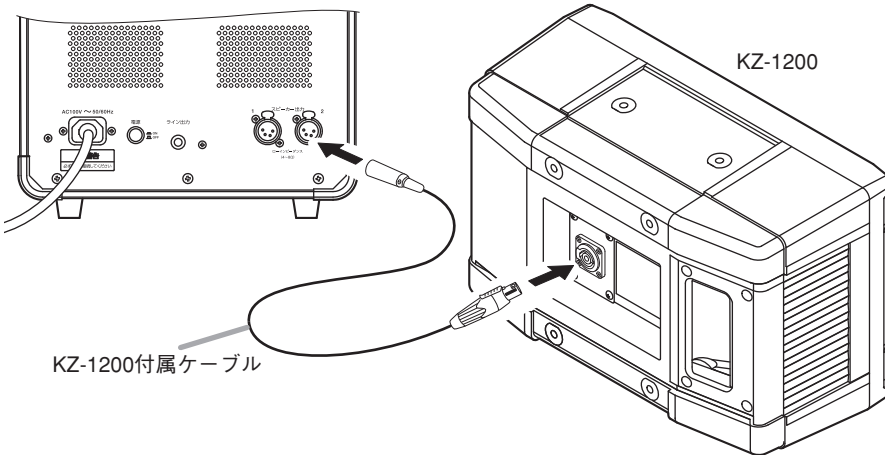

● アンプのスピーカー出力端子 1 つにつきスピーカーを 1 台接続するとき

[アンプ後面]

● アンプのスピーカー出力端子 1 つにつきスピーカーを 2 台接続するとき

[アンプ後面]

● スピーカー側の専用コネクターの使いかた

コネクタを接続するとき	コネクタを外すとき
<p>1 コネクタの突起部と、スピーカーの入力端子の溝を合わせてコネクタを挿入する。</p> <p>2 カチッと音が鳴るまで時計回りに回す。</p>	<p>1 コネクタのロックレバーを手前にスライドする。</p> <p>2 ロックレバーを押さえたまま、コネクタを反時計回りに回す。</p> <p>3 コネクタを引き抜く。</p>