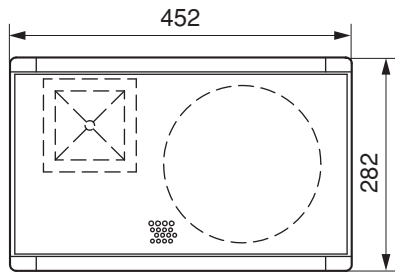

[側面]

[後面]

● KZ-1200E

[前面]

[側面]

[後面]

仕様

品番	KZ-1200	KZ-1200E
エンクロージャ形式	密閉型	
許容入力	連続ピンクノイズ 40 W、連続プログラムノイズ 120 W	
定格インピーダンス	8 Ω	
出力音圧レベル	93 dB (1 W、1 m)	
周波数特性	80 Hz ~ 18 kHz (SPL -10 dB) 60 Hz ~ 20 kHz (ピーク -20 dB)	
使用スピーカー	低域用：20 cm コーン型 (防滴タイプ) 高域用：定指向性ホーン+ドライバー	
入出力端子	防滴タイプコネクタ NLT4MP × 1	防滴タイプコネクタ NLT4MP × 2
防水性能	IPX4	
仕上げ	エンクロージャ：低発泡ポリプロピレン、黒 (マンセル N1.0 近似色) パンチングネット：圧延鋼板、黒 (マンセル N1.0 近似色)	
寸法	452 (幅) × 282 (高さ) × 210 (奥行) mm	
質量	8.2 kg	8.4 kg
適合アンプ	KZ-30A、KZ-65A、KZ-120CD、KZ-120SC (別売品)	
付属品	スタンドアダプター 1 スピーカー取付ノブ M8 × 20 (平座金付き) 2 専用コネクタ*1 付き スピーカーケーブル、20 m 1	スタンドアダプター 1 スピーカー取付ノブ M8 × 20 (平座金付き) 2 専用コネクタ*2 付き スピーカーケーブル、20 m 1
別売品	移動用 PA スピーカーセット KZ-534、移動用 PA スピーカーケース KZ-1200C	

*1 XLR-4-12C 相当品 (アンプ側)、防滴タイプコネクタ NLT4FX 相当品 (スピーカー側)

*2 防滴タイプコネクタ NLT4FX 相当品 × 2

※ 本機の仕様および外観は、改良のため予告なく変更することがあります。

TOA お客様相談センター 商品の内容や組み合わせ、設置方法などについての技術的なお問い合わせにお応えします。 受付時間 9:00 ~ 17:00 (土日、祝日除く)	フリーダイヤル 0120-108-117 ナビダイヤル 0570-064-475 (有料) FAX 0570-017-108 (有料) ※ PHS、IP 電話からはつながりません。	商品の価格・在庫・修理などのお問い合わせ、およびカタログのご請求については、取り扱い店または最寄りの営業所へお申し付けください。最寄りの営業所については、TOA ホームページをご確認ください。	当社は、お客様から提供された個人情報をお問い合わせ対応または修理対応の目的に利用いたします。また、修理委託目的で委託先業者へ提供することがあります。個人情報の取り扱いに関する方針については、TOA ホームページをご覧ください。
--	--	--	---