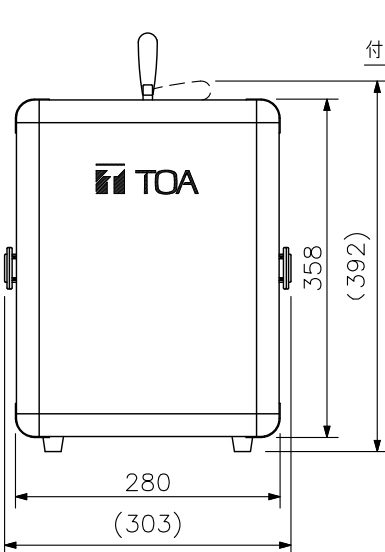

TOA株式会社は使用許諾の下でこれらのマークおよびロゴを使用しています。その他の商標および登録商標は、それぞれの所有者の商標および登録商標です。

※各種メディアはその特性や記録状態などにより、本機では使用できない場合があります。

移動用PAアンプ 120W×2
SUC付 (ハイインピーダンス出力)

KZ-120SC-H

■ 外観図

正面操作部 (尺度: 1/4)

背面操作部 (尺度: 1/4)

上面図

正面図

側面図

背面図

単位: mm 縮尺: 1/8

※ () 内は参考寸法値です。