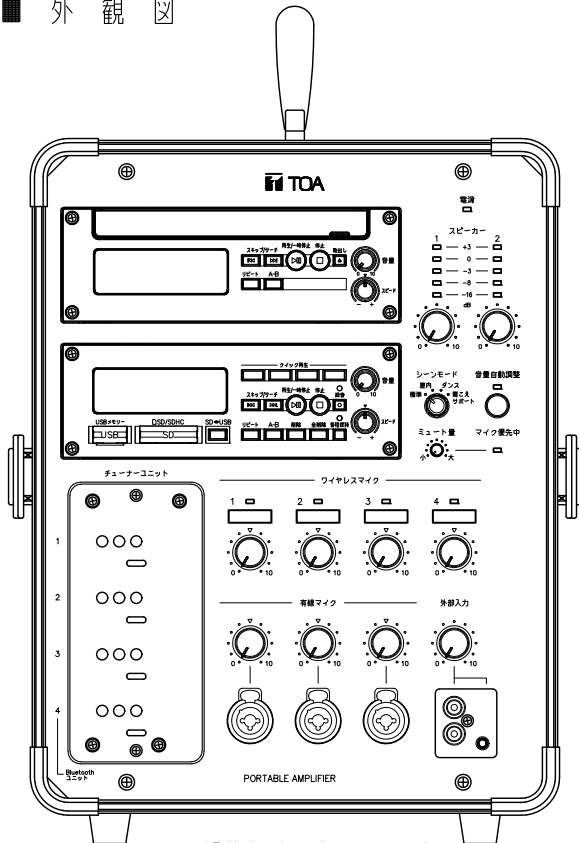

TOA株式会社は使用許諾の下でこれらのマークおよびロゴを使用しています。その他の商標および登録商標は、それぞれの所有者の商標および登録商標です。

※各種メディアはその特性や記録状態などにより、本機では使用できない場合があります。

移動用PAアンプ 120W×2
SUC付 (ハイインピーダンス出力)

KZ-120SC-H

■ 外観図

正面操作部 (尺度: 1/4)

背面操作部 (尺度: 1/4)

上面図