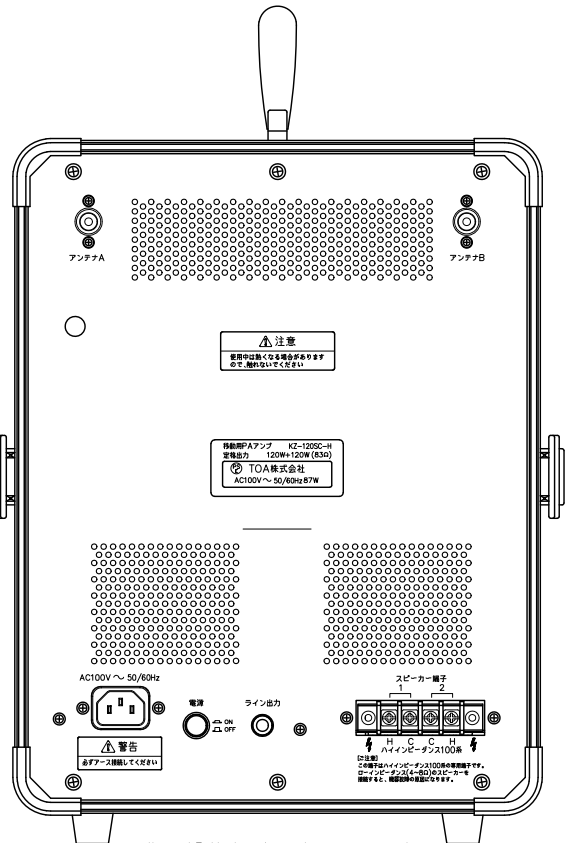

TOA株式会社は使用許諾の下でこれらのマークおよびロゴを使用しています。その他の商標および登録商標は、それぞれの所有者の商標および登録商標です。

※各種メディアはその特性や記録状態などにより、本機では使用できない場合があります。

移動用PAアンプ 120W×2
SUC付 (ハイインピーダンス出力)

KZ-120SC-H

■ 外観図

正面操作部 (尺度: 1/4)

背面操作部 (尺度: 1/4)

上面図

正面図

側面図

背面図

単位: mm 縮尺: 1/8

※ () 内は参考寸法値です。