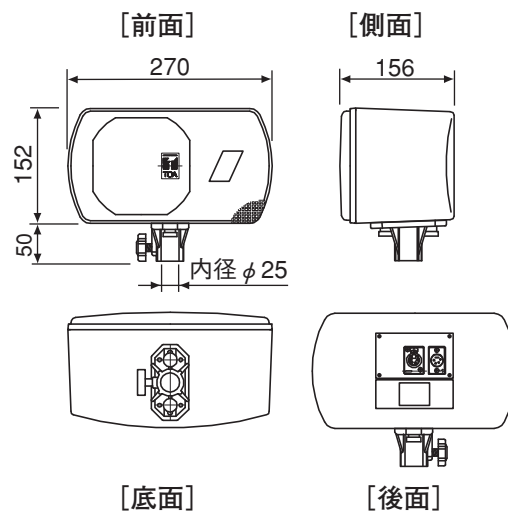

■ 入出力端子

各XLR型コネクタは、内部で並列接続されています。

XLR型コネクタ
1 番ピン、2 番ピン：COM
3 番ピン、4 番ピン：HOT

■ バツフルの向きの変えかた

このスピーカーは、バツフルの向きを180° 変えることにより左右対称にすることができます。

- 1 前面ネットを外す。
ネットの縁を持ち、手前に引っ張ってください。
- 2 バツフル止めねじ6本を外し、バツフルの向きを変える。
- 3 逆の手順で組み立てる。

■ 仕 様

エンクロージャ形式	バスレフ型
定 格 入 力	30 W
定格インピーダンス	8 Ω
出力音圧レベル	90 dB (1 W、1 m)
周 波 数 特 性	80 ~ 16,000 Hz
使用スピーカー	12 cm コーン型（防滴タイプ）
入 出 力 端 子	コネクタ XLR-4-31/XLR-4-32 相当品 各 1
仕 上 げ	エンクロージャ：低発泡ポリプロピレン、 グレー（マンセルN4 近似色）
質 量	2.6 kg

単位：mm

※ 本機の仕様および外観は、改良のため予告なく変更することがあります。

スタンド

足が簡単に折りたたむための床上型二段式スタンドです。

仕様

有効伸張	1,120～1,650 mm
仕上げ	アルミ、シルバー、艶消し
質量	1.4 kg

※ 本機の仕様および外観は、改良のため予告なく変更することがあります。

注意