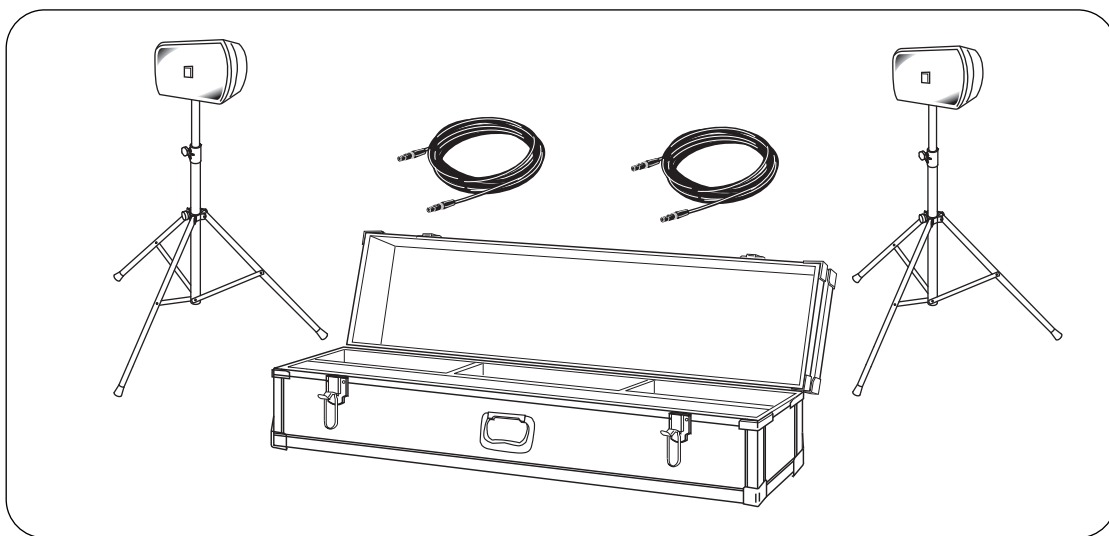

移動用スピーカー &
スタンドセット

KZ-155

このたびは、TOA 移動用スピーカー&スタンドセットをお買い上げいただき、まことにありがとうございます。
正しくご使用いただくために、必ずこの取扱説明書をお読みにになり、末長くご愛用くださいますようお願い申し上げます。

安全上のご注意

- ご使用の前に、この欄を必ずお読みにになり正しくお使いください。
- ここに示した注意事項は、安全に関する重大な内容を記載していますので、必ず守ってください。
- お読みにになったあとは、いつでも見られる所に必ず保存してください。

注意

誤った取り扱いをすると、人が傷害を負う可能性が想定される内容
および物的損害のみの発生が想定される内容を示しています。

設置・据付をするとき

転倒・移動防止の処置をする

安定したところに据え付けてください。また、転倒・移動防止の処置を行って
ください。

守らないと、倒れたり、動いたりして、けがの原因となることがあります。

強制

本機を通路などに置かない

通路など、人が足を引っ掛ける可能性がある場所には置かないでください。

落ちたり、倒れたりして、けがの原因となることがあります。

禁止

赤マーク（上限高さ）以下の高さで使用する

スタンドに表示の赤マーク（上限高さ）の高さを超えて使用すると、スピー
カーが落下したり、転倒したりして、けがの原因となることがあります。

強制