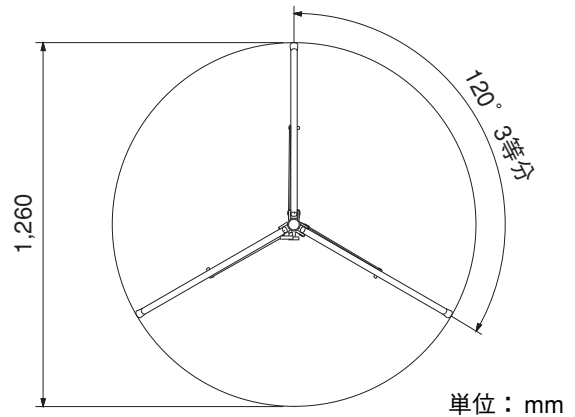

スタンド

足が簡単に折りたたむための床上型二段式スタンドです。

仕様

有効伸張	1,120～1,650 mm
仕上げ	アルミ、シルバー、艶消し
質量	1.4 kg

※ 本機の仕様および外観は、改良のため予告なく変更することがあります。

注意

スタンドに表示の赤マーク（上限高さ）の高さ以下で使用してください。
赤マーク（上限高さ）の高さを超えて使用すると、スピーカーが落下したり、転倒したりして、けがの原因となることがあります。