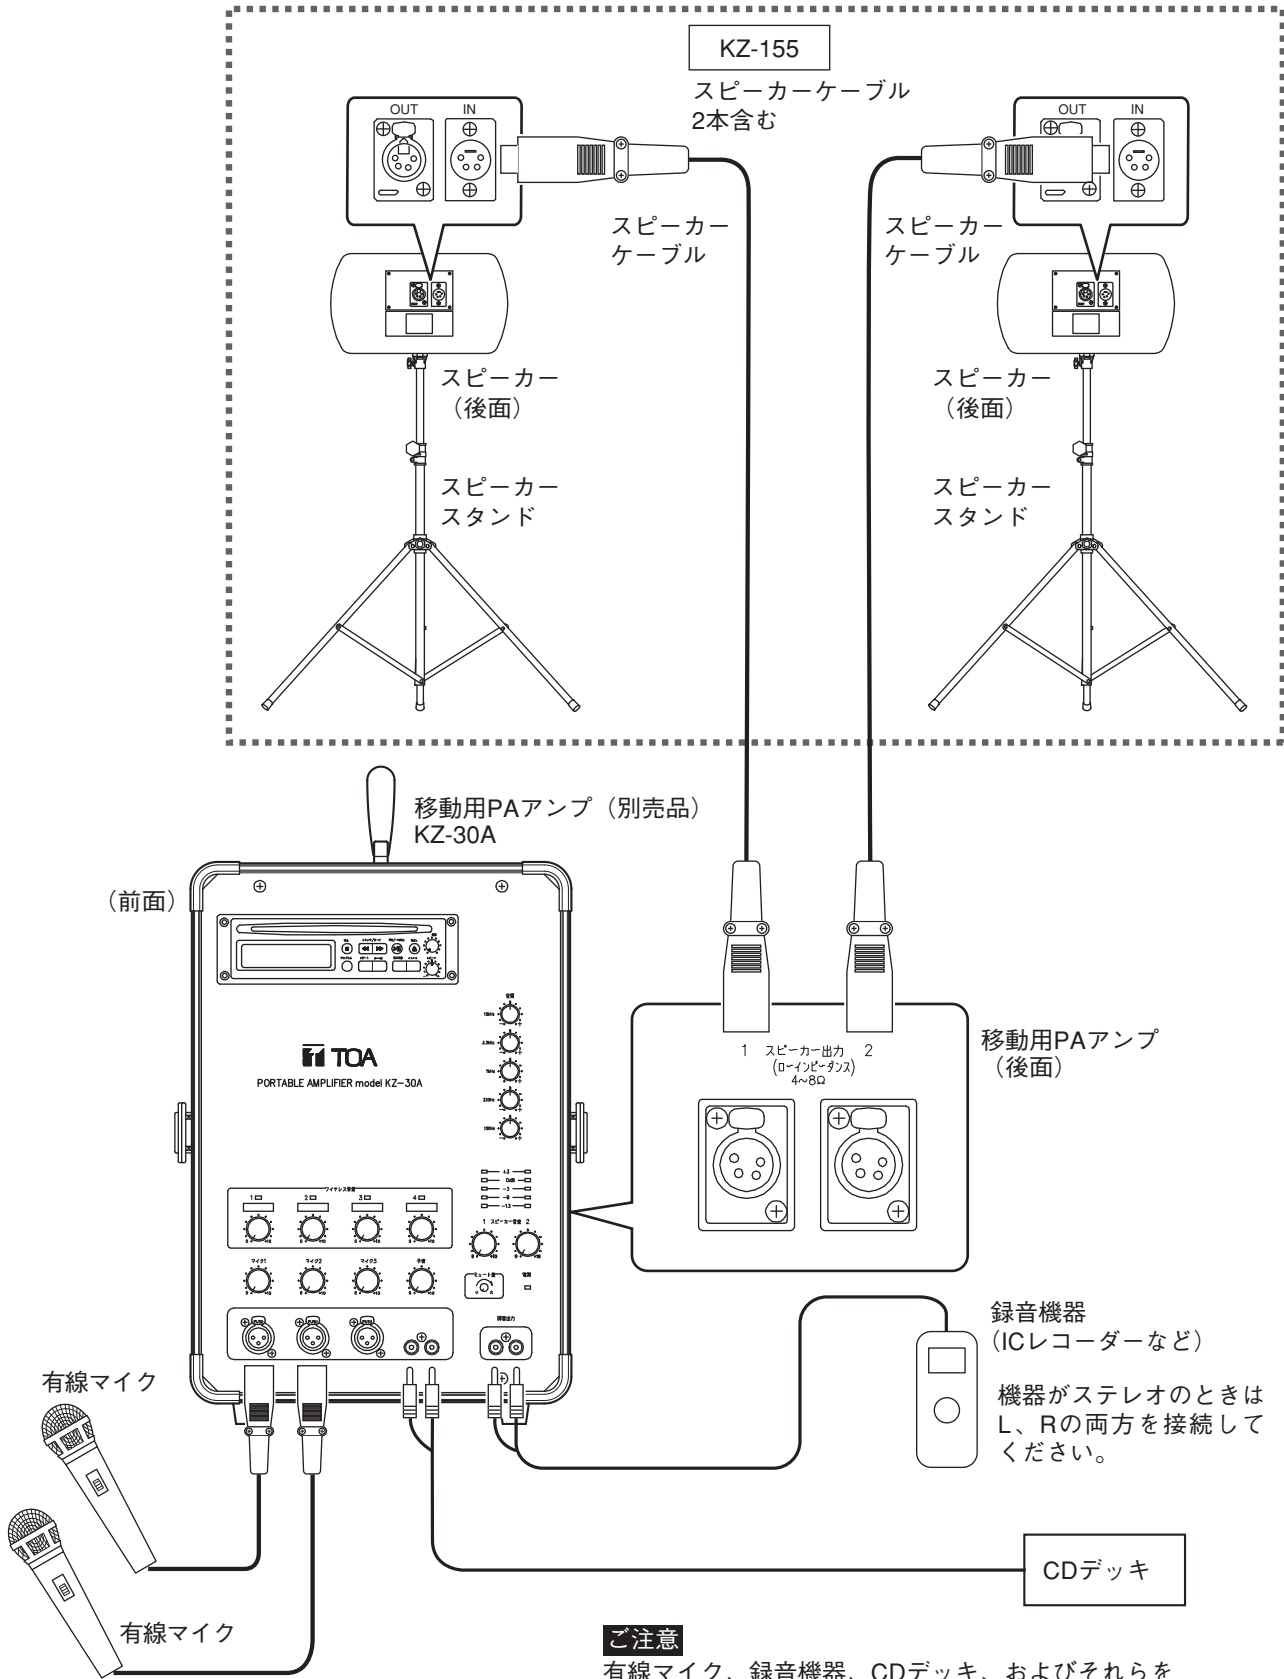

接続例

ご注意

有線マイク、録音機器、CDデッキ、およびそれらを接続するケーブルは別途ご用意ください。

商品の価格・在庫・修理などのお問い合わせ、およびカタログのご請求については、取り扱い店または最寄りの営業所へお申し付けください。

TOA お客様相談センター
商品の内容や組み合わせ、設置方法などについての技術的なお問い合わせにお応えします。
受付時間 9:00 ~ 17:00 (土日、祝日除く)

フリーダイヤル **0120-108-117**
ナビダイヤル 0570-064-475 (有料)
FAX 0570-017-108 (有料)
※ PHS、IP 電話からはつながりません。

最寄りの営業所については、下記のホームページをご確認ください。

TOA ホームページ <http://www.toa.co.jp/>