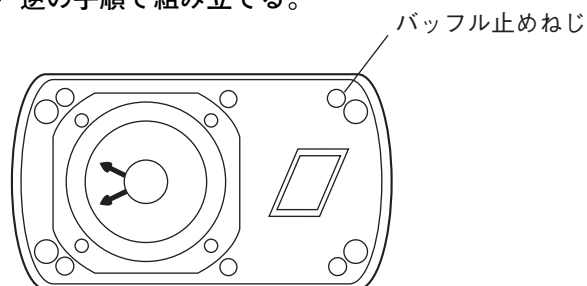

■ 入出力端子

各XLR型コネクタは、内部で並列接続されています。

XLR型コネクタ
1 番ピン、2 番ピン：COM
3 番ピン、4 番ピン：HOT

■ バツフルの向きの変えかた

このスピーカーは、バツフルの向きを180° 変えることにより左右対称にすることができます。

- 1 前面ネットを外す。
ネットの縁を持ち、手前に引っ張ってください。
- 2 バツフル止めねじ6本を外し、バツフルの向きを変える。
- 3 逆の手順で組み立てる。

■ 仕 様

エンクロージャ形式	バスレフ型
定 格 入 力	30 W
定格インピーダンス	8 Ω
出力音圧レベル	90 dB (1 W、1 m)
周 波 数 特 性	80 ~ 16,000 Hz
使用スピーカー	12 cm コーン型（防滴タイプ）
入 出 力 端 子	コネクタ XLR-4-31/XLR-4-32 相当品 各 1
仕 上 げ	エンクロージャ：低発泡ポリプロピレン、 グレー（マンセルN4 近似色）
質 量	2.6 kg