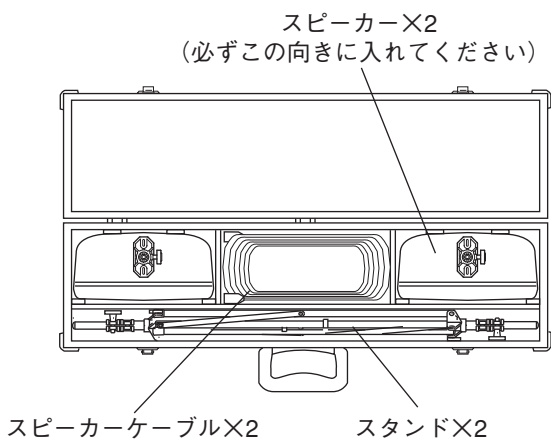

仕様

仕上げ	アルミラミネート合板、シルバー（アルミ生地）
質量	8.5 kg

※ 本機の仕様および外観は、改良のため予告なく変更することがあります。