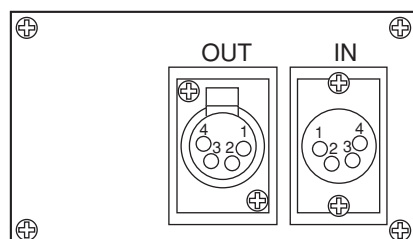

通路など、人が足を引っ掛ける可能性がある場所には置かないでください。

落ちたり、倒れたりして、けがの原因となることがあります。

禁止

赤マーク（上限高さ）以下の高さで使用する

スタンドに表示の赤マーク（上限高さ）の高さを超えて使用すると、スピー
カーが落下したり、転倒したりして、けがの原因となることがあります。

強制

構成品

スピーカー	2
スタンド	2
スピーカーケーブル（コネクタ XLR-4-11-C/XLR-4-12C 相当品）20 m *	2
収納ケース	1

* 部品番号：125-32-142-4A

スピーカー

■ 特 長

- コンパクトなサイズながら広帯域特性のフルレンジバスレフ型スピーカーシステムです。
- ユニットは、12 cm 防滴タイプ（コーン紙）を使用しています。ただし、このスピーカーシステムは屋外常設用ではありません。
- エンクロージャ素材には、音響特性の優れた特殊樹脂を使用しています。
- 入出力端子にXLR型コネクタを採用しているため、使用中にスピーカーケーブルが抜けることはありません。

■ 入出力端子

各XLR型コネクタは、内部で並列接続されています。

XLR型コネクタ
1 番ピン、2 番ピン：COM
3 番ピン、4 番ピン：HOT

■ バツフルの向きの変えかた

このスピーカーは、バツフルの向きを180° 変えることにより左右対称にすることができます。

- 1 前面ネットを外す。
ネットの縁を持ち、手前に引っ張ってください。
- 2 バツフル止めねじ6本を外し、バツフルの向きを変える。
- 3 逆の手順で組み立てる。