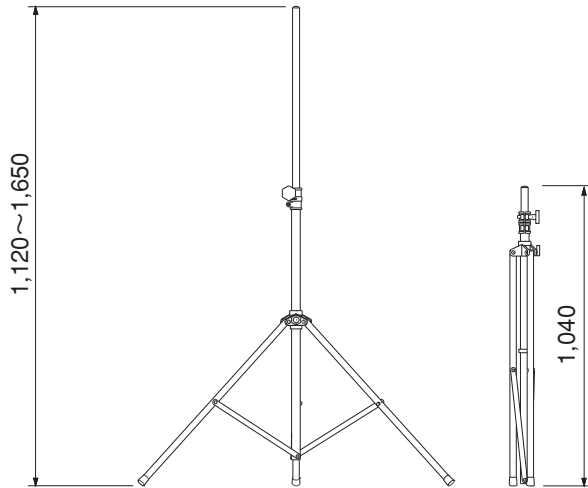

■ 仕 様

エンクロージャ形式	バスレフ型
定 格 入 力	30 W
定格インピーダンス	8 Ω
出力音圧レベル	90 dB (1 W、1 m)
周 波 数 特 性	80 ~ 16,000 Hz
使用スピーカー	12 cm コーン型（防滴タイプ）
入 出 力 端 子	コネクタ XLR-4-31/XLR-4-32 相当品 各 1
仕 上 げ	エンクロージャ：低発泡ポリプロピレン、 グレー（マンセルN4 近似色）
質 量	2.6 kg

単位：mm

※ 本機の仕様および外観は、改良のため予告なく変更することがあります。

スタンド

足が簡単に折りたたむための床上型二段式スタンドです。

仕様

有効伸張	1,120～1,650 mm
仕上げ	アルミ、シルバー、艶消し
質量	1.4 kg

※ 本機の仕様および外観は、改良のため予告なく変更することがあります。

注意

スタンドに表示の赤マーク（上限高さ）の高さ以下で使用してください。
赤マーク（上限高さ）の高さを超えて使用すると、スピーカーが落下したり、転倒したりして、けがの原因となることがあります。

収納ケース

スピーカー2台、スタンド2本、20 mスピーカーケーブル2本を1つにまとめて収納でき、移動、保管が簡単な収納ケースです。すべて収納したときの総質量は19 kgです。

仕様

仕上げ	アルミラミネート合板、シルバー（アルミ生地）
質量	8.5 kg