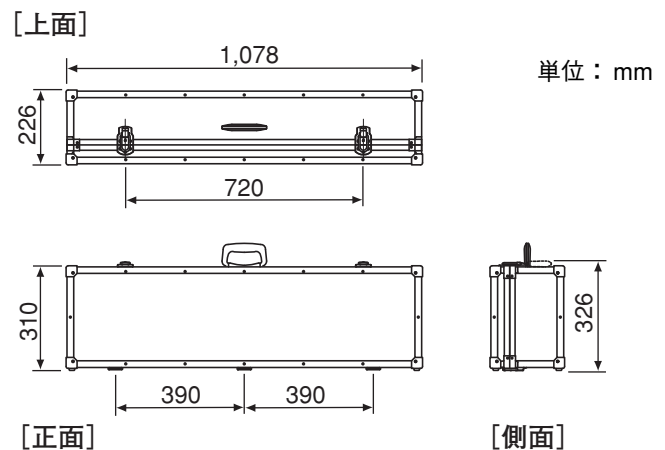

仕様

仕上げ	アルミラミネート合板、シルバー（アルミ生地）
質量	8.5 kg

※ 本機の仕様および外観は、改良のため予告なく変更することがあります。