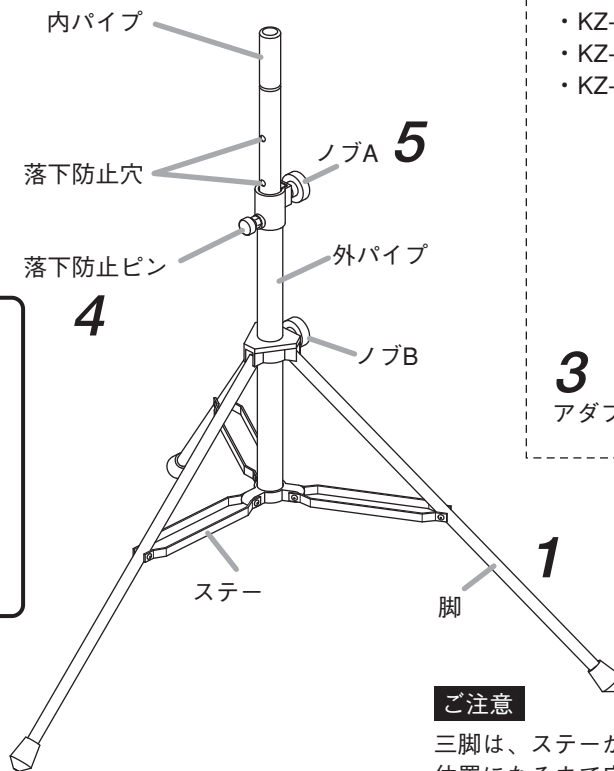

× モ

静荷重 35 kg まで耐えられるように設計されています。

- 収納ケース 1

スピーカースタンド 2 本を 1 つにまとめて収納でき、移動や保管が簡単な収納ケースです。

スピーカースタンド 2 本を収納したときの総質量は 14.7 kg です。

■ 使いかた

- 1 ノブ B をゆるめ、外パイプを引っ張りながら三脚を開く。
三脚をステーが水平になるまで開いた後、ノブ B をしっかりと締め付けます。
- 2 スタンドアダプターの付いたスピーカー本体を、スタンドに乗せる。
スタンドアダプターのアダプター固定ノブを十分にゆるめておきます。
- 3 スピーカーの向きを決め、アダプター固定ノブを締め付ける。
- 4 スピーカーの高さを調節する。
ノブ A をゆるめて、内パイプをしっかり持ち、落下防止ピンを引きながら希望する高さに調節します。
- 5 ノブ A をしっかりと締め付ける。

高さ調節をするとき（手順 4）のご注意

- 内パイプには、落下防止ピンの先端がはまり込む穴が約 8.5 cm 間隔で開いています。
高さ調節後は必ず、落下防止ピンの先端がこの穴にはまり込んだ状態にしてください。
- 内パイプを伸ばして使用するときには、内パイプの下方に貼付されている「赤色ライン」が外パイプから現れない範囲に調節してください。

警告

ノブ A をゆるめたら、内パイプをしっかり持って、落下防止ピンを引いてください。
内パイプを持っていないと、スピーカーが落下して、けがの原因となります。