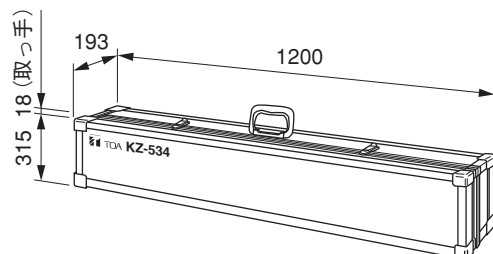

× モ

静荷重 35 kg まで耐えられるように設計されています。

- 収納ケース 1

スピーカースタンド 2 本を 1 つにまとめて収納でき、移動や保管が簡単な収納ケースです。

スピーカースタンド 2 本を収納したときの総質量は 14.7 kg です。

■ 使いかた

- 1 ノブ B をゆるめ、外パイプを引っ張りながら三脚を開く。
三脚をステーが水平になるまで開いた後、ノブ B をしっかりと締め付けます。
- 2 スタンドアダプターの付いたスピーカー本体を、スタンドに乗せる。
スタンドアダプターのアダプター固定ノブを十分にゆるめておきます。
- 3 スピーカーの向きを決め、アダプター固定ノブを締め付ける。
- 4 スピーカーの高さを調節する。
ノブ A をゆるめて、内パイプをしっかり持ち、落下防止ピンを引きながら希望する高さに調節します。
- 5 ノブ A をしっかりと締め付ける。

高さ調節をするとき（手順 4）のご注意

- 内パイプには、落下防止ピンの先端がはまり込む穴が約 8.5 cm 間隔で開いています。
高さ調節後は必ず、落下防止ピンの先端がこの穴にはまり込んだ状態にしてください。
- 内パイプを伸ばして使用するときには、内パイプの下方に貼付されている「赤色ライン」が外パイプから現れない範囲に調節してください。

警告

ノブ A をゆるめたら、内パイプをしっかり持って、落下防止ピンを引いてください。
内パイプを持っていないと、スピーカーが落下して、けがの原因となります。