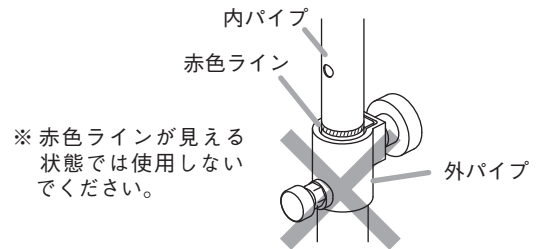

× モ

静荷重 35 kg まで耐えられるように設計されています。

- 収納ケース 1

スピーカースタンド 2 本を 1 つにまとめて収納でき、移動や保管が簡単な収納ケースです。

スピーカースタンド 2 本を収納したときの総質量は 14.7 kg です。

■ 使いかた

- 1 ノブ B をゆるめ、外パイプを引っ張りながら三脚を開く。
三脚をステーが水平になるまで開いた後、ノブ B をしっかりと締め付けます。
- 2 スタンドアダプターの付いたスピーカー本体を、スタンドに乗せる。
スタンドアダプターのアダプター固定ノブを十分にゆるめておきます。
- 3 スピーカーの向きを決め、アダプター固定ノブを締め付ける。
- 4 スピーカーの高さを調節する。
ノブ A をゆるめて、内パイプをしっかり持ち、落下防止ピンを引きながら希望する高さに調節します。
- 5 ノブ A をしっかりと締め付ける。

高さ調節をするとき（手順 4）のご注意

- 内パイプには、落下防止ピンの先端がはまり込む穴が約 8.5 cm 間隔で開いています。
高さ調節後は必ず、落下防止ピンの先端がこの穴にはまり込んだ状態にしてください。
- 内パイプを伸ばして使用するときには、内パイプの下方に貼付されている「赤色ライン」が外パイプから現れない範囲に調節してください。

警告

ノブ A をゆるめたら、内パイプをしっかり持って、落下防止ピンを引いてください。
内パイプを持っていないと、スピーカーが落下して、けがの原因となります。