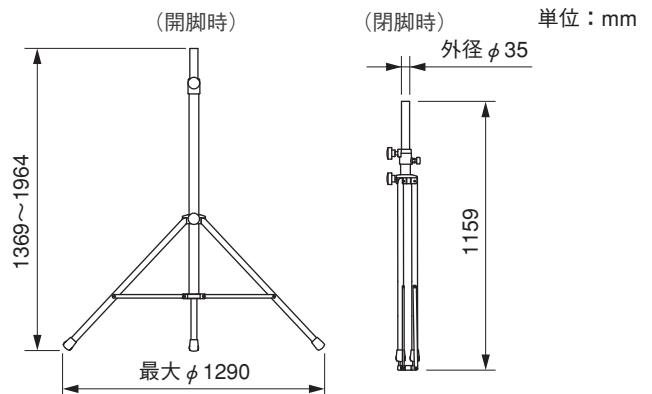

× モ

静荷重 35 kg まで耐えられるように設計されています。

- 収納ケース 1

スピーカースタンド 2 本を 1 つにまとめて収納でき、移動や保管が簡単な収納ケースです。

スピーカースタンド 2 本を収納したときの総質量は 14.7 kg です。

■ 使いかた

- 1 ノブ B をゆるめ、外パイプを引っ張りながら三脚を開く。
三脚をステーが水平になるまで開いた後、ノブ B をしっかりと締め付けます。
- 2 スタンドアダプターの付いたスピーカー本体を、スタンドに乗せる。
スタンドアダプターのアダプター固定ノブを十分にゆるめておきます。
- 3 スピーカーの向きを決め、アダプター固定ノブを締め付ける。
- 4 スピーカーの高さを調節する。
ノブ A をゆるめて、内パイプをしっかり持ち、落下防止ピンを引きながら希望する高さに調節します。
- 5 ノブ A をしっかりと締め付ける。