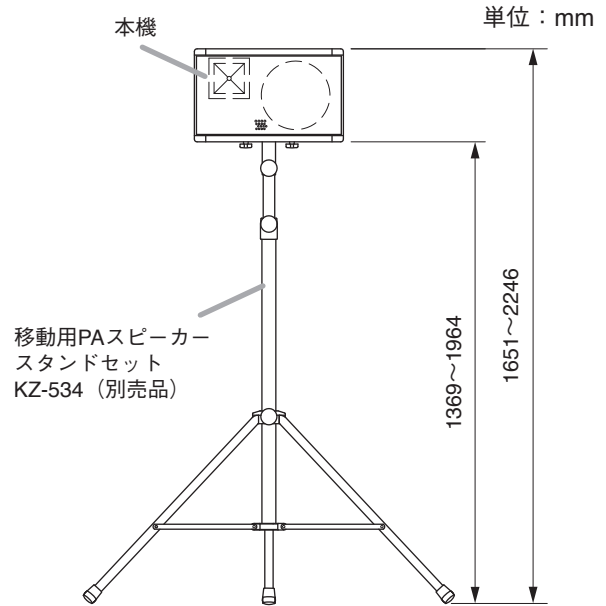

特長

- 定指向性ホーンの採用により 60° (水平) × 40° (垂直) の範囲で均一な周波数特性が得られます。
- エンクロージャ素材には、音響特性、耐衝撃性の優れた低発泡ポリプロピレン樹脂を使用しています。
- 入出力端子にロック式の専用コネクターを採用しており、使用中にスピーカーケーブルが抜けることはありません。

入出力端子

各 XLR 型コネクタは、それぞれ内部で並列接続されています。

XLR型コネクタ
1番ピン、2番ピン：COM
3番ピン、4番ピン：HOT

スピーカースタンド取付例

仕様

● 構成品

構 成 品	スピーカースタンド（ブラケット付き）…… 1、収納ケース …… 1、 スピーカークーブル（コネクタ XLR-4-11C/XLR-4-12C 相当品、20 m） …… 1
総 質 量	14 kg

● スピーカー部

エンクロージャ形式	密閉型
許 容 入 力	連続プログラムノイズ：65 W
定格インピーダンス	8 Ω
出力音圧レベル	93 dB (1 W、1 m)
周波数特性	80 Hz ~ 18 kHz (SPL -10 dB)、60 Hz ~ 20 kHz (ピーク -20 dB)
使用スピーカー	低域用：20 cm コーン型（防滴タイプ）、高域用：定指向性ホーン + ドライバー
入出力端子	コネクタ XLR-4-31、XLR-4-32 相当品 各 1
仕 上 げ	エンクロージャ：低発泡ポリプロピレン、黒（マンセル N1.0 近似色） パンチングネット：圧延鋼板、黒（マンセル N1.0 近似色）
寸 法	452（幅）× 382（高さ）× 210（奥行）mm（ブラケットを含む）
質 量	8.5 kg（ブラケットを含む）
適 合 ア ン プ	KZ-30A、KZ-65A（別売品）
別 売 品	移動用 PA スピーカースタンドセット：KZ-534

● 収納ケース部

仕 上 げ	アルミラミネート合板、シルバー（アルミ生地）
寸 法	478（幅）× 445（高さ）× 259（奥行）mm
質 量	4.3 kg

※ 本機の仕様および外観は、改良のため予告なく変更することがあります。

TOA お客様相談センター	フリーダイヤル 0120-108-117 ナビダイヤル 0570-064-475 (有料) FAX 0570-017-108 (有料) ※ PHS、IP 電話からはつながりません。	商品の価格・在庫・修理などのお問い合わせ、およびカタログのご請求については、取り扱い店または最寄りの営業所へお申し付けください。最寄りの営業所については、TOA ホームページをご確認ください。	当社は、お客様から提供された個人情報をお問い合わせ対応または修理対応の目的に利用いたします。また、修理委託目的で委託先業者へ提供することがあります。個人情報の取り扱いに関する方針については、TOA ホームページをご覧ください。
TOA ホームページ	https://www.toa.co.jp/		