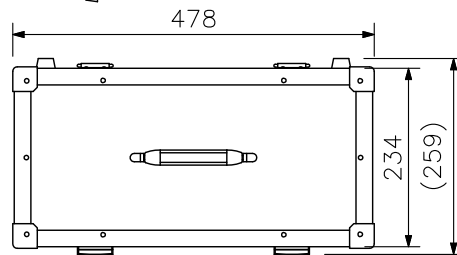

#### 収納ケース部

仕	上	アルミラミネート合板 シルバー(アルミ生地)
寸法	478(W)×445(H)×259(D) mm	
質量	4.3 kg	

### 外觀図

#### スピーカー

正面図

側面図

背面図

底面図

上面図

スタンド取付例

スピーカースタンドKZ-534 (別売)

正面図

正面図

収納ケース

側面図

単位: mm 縮尺: 1/10

※ ( ) 内は参考寸法値です。