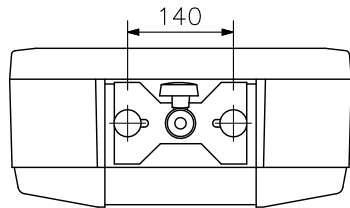

#### 収納ケース部

仕	上	アルミラミネート合板 シルバー(アルミ生地)
寸法	478(W)×445(H)×259(D) mm	
質量	4.3 kg	

### 外觀図

#### スピーカー

正面図

側面図

背面図

底面図

上面図

スタンド取付例

スピーカースタンドKZ-534 (別売)

正面図

正面図

収納ケース

側面図

単位: mm 縮尺: 1/10

※ ( ) 内は参考寸法値です。