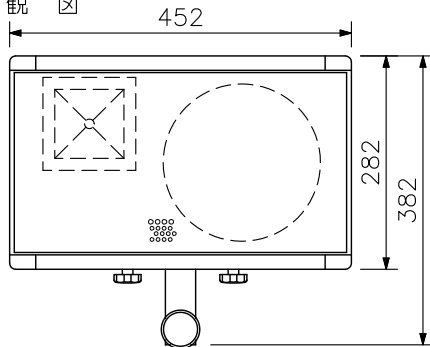

概要

20 cmウーハーと定指向性ホーンツイーターとの組合せによる2ウェイ密閉型スピーカーです。専用のキャリングケースに収納しています。ポータブルアンプ、スピーカースタンドと組み合わせると移動用PAとして最適です。

仕様

構成	品	スピーカー(ブラケット付)…1, 収納ケース…1, スピーカーケーブル(コネクターXLR-4-11C, XLR-4-12C相当品, 20 m)…1	
総	質	量	14 kg

スピーカー部

エンクロージャ形式	密閉型
許容入力	連続プログラムノイズ: 65 W
定格インピーダンス	8 Ω
出力音圧レベル	93 dB(1 W, 1 m)
周波数特性	80 Hz~18 kHz (SPL -10 dB), 60 Hz~20 kHz (ピーク -20 dB)
使用スピーカー	低域用: 20 cmコーン型(防滴タイプ), 高域用: 定指向性ホーン+ドライバー
入出力端子	コネクターXLR-4-31, XLR-4-32相当品 各1
仕	上
エンクロージャ	低発泡ポリプロピレン 黒(マンセルN1.0近似色)
パンチングネット	圧延銅板 黒(マンセルN1.0近似色)
寸法	452(W)×382(H)×210(D) mm(ブラケットを含む)
質量	8.5 kg(ブラケットを含む)
適合アンプ	KZ-30A, KZ-65A
別売品	移動用PAスピーカースタンドセット: KZ-534

収納ケース部

仕	上	アルミラミネート合板 シルバー(アルミ生地)
寸法	478(W)×445(H)×259(D) mm	
質量	4.3 kg	

外觀図

スピーカー

正面図

側面図