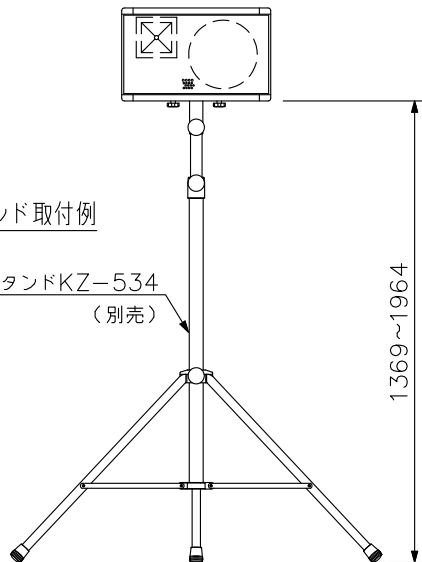

#### 収納ケース部

仕	上	アルミラミネート合板 シルバー(アルミ生地)
寸法	478(W)×445(H)×259(D) mm	
質量	4.3 kg	

### 外觀図

#### スピーカー

正面図

側面図

背面図

底面図

上面図

スタンド取付例

スピーカースタンドKZ-534 (別売)

正面図

正面図

収納ケース

側面図

単位: mm 縮尺: 1/10

※ ( ) 内は参考寸法値です。