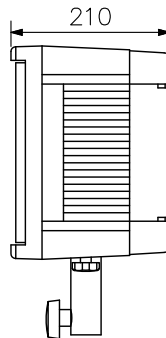

概要

20 cmウーハーと定指向性ホーンツイーターとの組合せによる2ウェイ密閉型スピーカーです。専用のキャリングケースに収納しています。ポータブルアンプ、スピーカースタンドと組み合わせると移動用PAとして最適です。

仕様

構成	品	スピーカー(ブラケット付)…1, 収納ケース…1, スピーカーケーブル(コネクターXLR-4-11C, XLR-4-12C相当品, 20 m)…1	
総	質	量	14 kg

スピーカー部

エンクロージャ形式	密閉型
許容入力	連続プログラムノイズ: 65 W
定格インピーダンス	8 Ω
出力音圧レベル	93 dB(1 W, 1 m)
周波数特性	80 Hz~18 kHz (SPL -10 dB), 60 Hz~20 kHz (ピーク -20 dB)
使用スピーカー	低域用: 20 cmコーン型(防滴タイプ), 高域用: 定指向性ホーン+ドライバー
入出力端子	コネクターXLR-4-31, XLR-4-32相当品 各1
仕	上
エンクロージャ	低発泡ポリプロピレン 黒(マンセルN1.0近似色)
パンチングネット	圧延銅板 黒(マンセルN1.0近似色)
寸法	452(W)×382(H)×210(D) mm(ブラケットを含む)
質量	8.5 kg(ブラケットを含む)
適合アンプ	KZ-30A, KZ-65A
別売品	移動用PAスピーカースタンドセット: KZ-534

収納ケース部

仕	上	アルミラミネート合板 シルバー(アルミ生地)
寸法	478(W)×445(H)×259(D) mm	
質量	4.3 kg	

外觀図

スピーカー

側面図

背面図

単位: mm 縮尺: 1/10

※ ( ) 内は参考寸法値です。