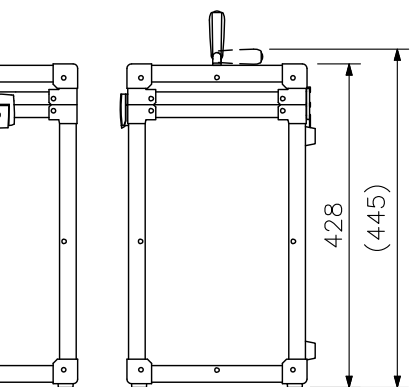

#### 収納ケース部

仕	上	アルミラミネート合板 シルバー(アルミ生地)
寸法	478(W)×445(H)×259(D) mm	
質量	4.3 kg	

### 外觀図

#### スピーカー

正面図

側面図

背面図

底面図

上面図

スタンド取付例

スピーカースタンドKZ-534 (別売)

正面図

正面図

収納ケース

側面図

単位: mm 縮尺: 1/10

※ ( ) 内は参考寸法値です。