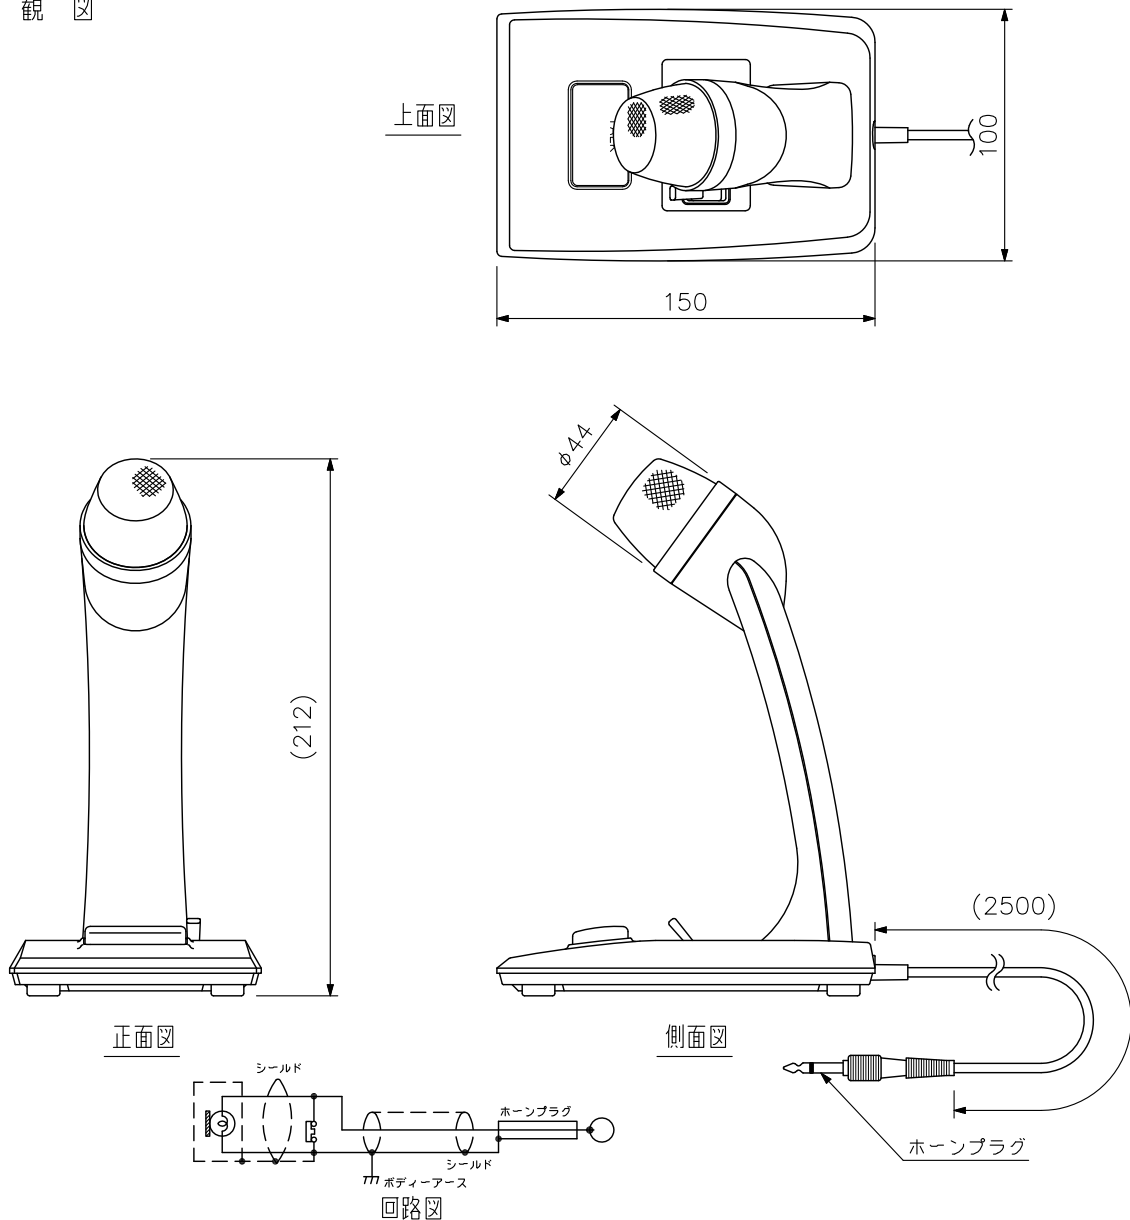

■ 概要

卓上型の呼び出し、案内用のマイクです。使い易い大型のトークスイッチを採用し、便利なロックレバーがついています。

■ 仕様

形式	ムービングコイルマイクロホン
指向性パターン	単一指向性
定格インピーダンス	600 Ω 不平衡
定格感度レベル	-58 dB (1 kHz, 0 dB=1 V/Pa)
周波数特性	100 Hz~10 kHz
トークスイッチ	プッシュ トゥ トーク方式 (ロック機構付) ショートオフ型
使用温度範囲	-10℃~+50℃
使用湿度範囲	95%RH以下 (ただし結露のないこと)
仕上	マイクヘッド: 亜鉛めっき銅線 グレー 焼付塗装 本体: ABS樹脂 グレー (マンセルN4.0近似色)
寸法	100 (W) × 212 (H) × 150 (D) mm (出力コード部除く)
質量	400 g (出力コード部除く)
出力コード	1心シールド線 不平衡 2.5 m グレー 半艶 ホーンプラグ付

※長期間、ロックレバーをON状態のままロックするような使い方はお避けください。
経時変化により導通が不安定になり、誤動作の原因になる恐れがあります。

■ 外観図

単位: mm 縮尺: 1/3

※ () 内は参考寸法値です。