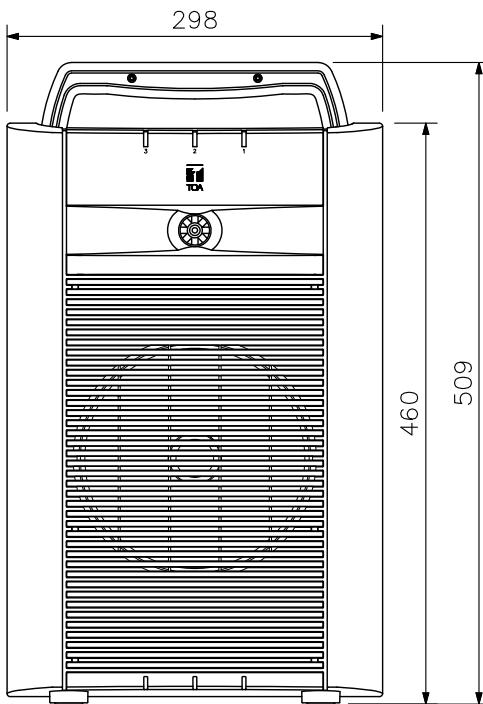

(※2) 32/40/48/56/64/80/96/112/128/160/192/224/256/320 kbps

(※3) 48/64/96/128/160/192 kbps

※各種メディアはその特性や記録状態などにより、本機では使用できない場合があります。

※Bluetooth® ワードマークおよびロゴは登録商標であり、Bluetooth SIG, Inc. が所有権を有します。

TOA株式会社は使用許諾の下でこれらのマークおよびロゴを使用しています。その他の商標および登録商標は、それぞれの所有者の商標および登録商標です。

■ 外観図

上面図

正面図

側面図

カバーを外した  
背面図

単位：mm 縮尺：1/6

※ ( ) 内は参考寸法値です。