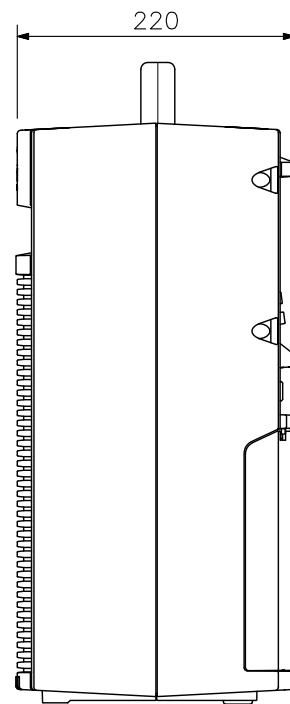

(※2) 32/40/48/56/64/80/96/112/128/160/192/224/256/320 kbps

(※3) 48/64/96/128/160/192 kbps

※各種メディアはその特性や記録状態などにより、本機では使用できない場合があります。

※Bluetooth® ワードマークおよびロゴは登録商標であり、Bluetooth SIG, Inc. が所有権を有します。

TOA株式会社は使用許諾の下でこれらのマークおよびロゴを使用しています。その他の商標および登録商標は、それぞれの所有者の商標および登録商標です。

■ 外観図

上面図

正面図

側面図

カバーを外した  
背面図

単位：mm 縮尺：1/6

※ ( ) 内は参考寸法値です。