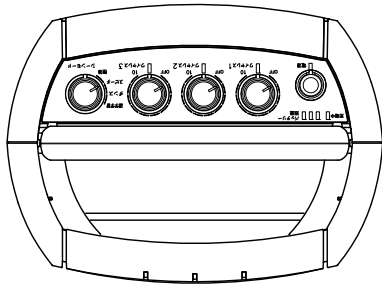

(※2) 32/40/48/56/64/80/96/112/128/160/192/224/256/320 kbps

(※3) 48/64/96/128/160/192 kbps

※各種メディアはその特性や記録状態などにより、本機では使用できない場合があります。

※Bluetooth® ワードマークおよびロゴは登録商標であり、Bluetooth SIG, Inc. が所有権を有します。

TOA株式会社は使用許諾の下でこれらのマークおよびロゴを使用しています。その他の商標および登録商標は、それぞれの所有者の商標および登録商標です。

■ 外観図

上面図

正面図

側面図

カバーを外した  
背面図

単位：mm 縮尺：1/6

※ ( ) 内は参考寸法値です。