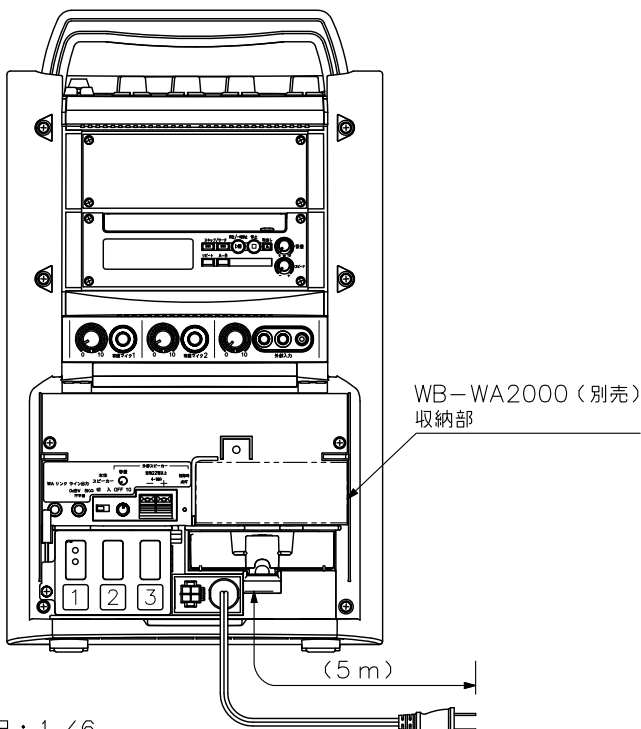

■ 外観図

上面図

正面図

側面図

カバーを外した  
背面図

単位：mm 縮尺：1/6

※ ( ) 内は参考寸法値です。