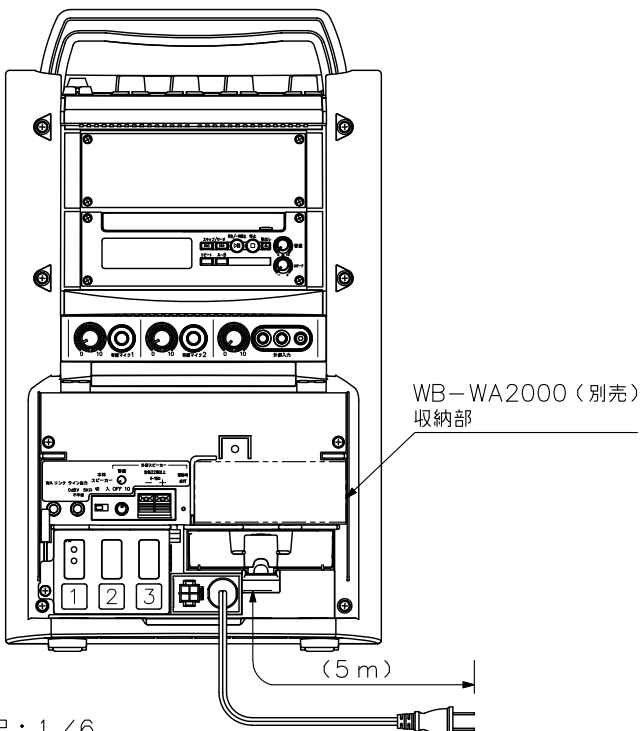

■ 外観図

上面図

正面図

側面図

カバーを外した
背面図

単位：mm 縮尺：1/6

※ () 内は参考寸法値です。