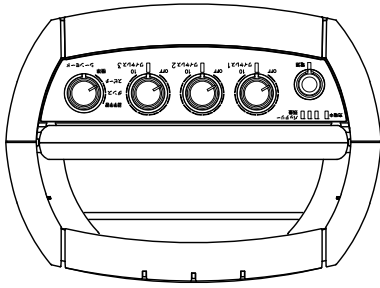

(※2) 32/40/48/56/64/80/96/112/128/160/192/224/256/320 kbps

(※3) 48/64/96/128/160/192 kbps

※各種メディアはその特性や記録状態などにより、本機では使用できない場合があります。

※Bluetooth® ワードマークおよびロゴは登録商標であり、Bluetooth SIG, Inc. が所有権を有します。

TOA株式会社は使用許諾の下でこれらのマークおよびロゴを使用しています。その他の商標および登録商標は、それぞれの所有者の商標および登録商標です。

■ 外観図

上面図

正面図

側面図

カバーを外した
背面図

単位：mm 縮尺：1/6

※ () 内は参考寸法値です。