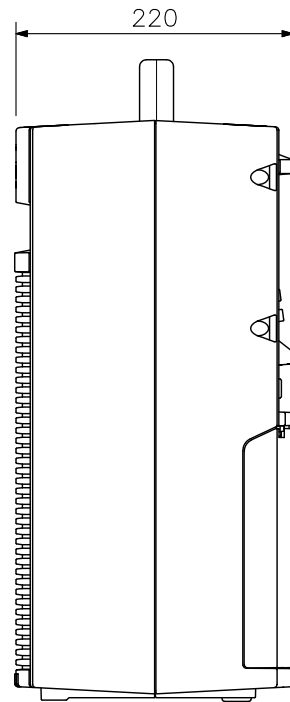

(※2) 32/40/48/56/64/80/96/112/128/160/192/224/256/320 kbps

(※3) 48/64/96/128/160/192 kbps

※各種メディアはその特性や記録状態などにより、本機では使用できない場合があります。

※Bluetooth® ワードマークおよびロゴは登録商標であり、Bluetooth SIG, Inc. が所有権を有します。

TOA株式会社は使用許諾の下でこれらのマークおよびロゴを使用しています。その他の商標および登録商標は、それぞれの所有者の商標および登録商標です。

■ 外観図

上面図

正面図

側面図

カバーを外した
背面図

単位：mm 縮尺：1/6

※ () 内は参考寸法値です。