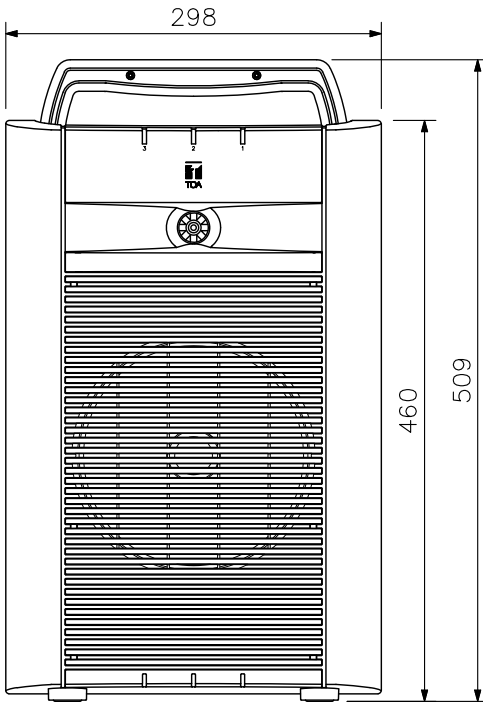

(※2) 32/40/48/56/64/80/96/112/128/160/192/224/256/320 kbps

(※3) 48/64/96/128/160/192 kbps

※各種メディアはその特性や記録状態などにより、本機では使用できない場合があります。

※Bluetooth® ワードマークおよびロゴは登録商標であり、Bluetooth SIG, Inc. が所有権を有します。

TOA株式会社は使用許諾の下でこれらのマークおよびロゴを使用しています。その他の商標および登録商標は、それぞれの所有者の商標および登録商標です。

■ 外観図

上面図

正面図

側面図

カバーを外した
背面図

単位：mm 縮尺：1/6

※ () 内は参考寸法値です。